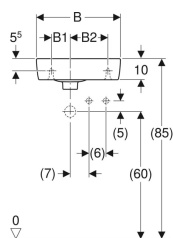

- Asymmetrisk

Anvendelser

- Egnet til montering i små badeværelser og på gæstetoiletter

Egenskaber

- Egnet til underskab

Tekniske data

Materiale | Porcelæn

Varenr.	VVS nr.	Farve / overflade	Hane hul	Overløb	Opbevaringsflade	B	B1	B2	B3	B4	B5	Bredt underskab	H	T	T1
500.929.00.1	622984250	Hvid	Til højre	Uden	Uden	50 cm	10 cm	26 cm	28 cm	20 cm	13 cm	44.8 cm	15 cm	25 cm	18 cm
276253600	622984630	Hvid / KeraTect	Uden	Synlig	Til højre	50 cm	10 cm	26 cm	28 cm	20 cm	13 cm	44.8 cm	15 cm	25 cm	
276253000	622984600	Hvid	Uden	Uden	Til højre	50 cm	10 cm	26 cm	28 cm	20 cm	13 cm	44.8 cm	15 cm	25 cm	

Tilbehør

- Geberit pungvandlås til håndvask, afløb vandret
- Geberit pungvandlås til håndvask, pladsbesparende model, vandret afløb
- Geberit afløbsventil med frit udløb og ventilafdækning