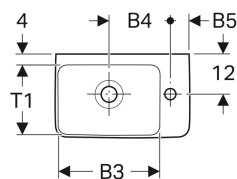

- Asymmetrisk

Anvendelser

- Egnet til montering i små badeværelser og på gæstetoiletter

Egenskaber

- Egnet til underskab

Tekniske data

Materiale | Porcelæn

Varenr.	VVS nr.	Farve / overflade	Hane hul	Overløb	Opbevaringsflade	B	B1	B2	B3	B4	B5	Bredt underskab	H	T	T1
500.929.00.1	622984250	Hvid	Til højre	Uden	Uden	50 cm	10 cm	26 cm	28 cm	20 cm	13 cm	44.8 cm	15 cm	25 cm	18 cm
276253600	622984630	Hvid / KeraTect	Uden	Synlig	Til højre	50 cm	10 cm	26 cm	28 cm	20 cm	13 cm	44.8 cm	15 cm	25 cm	
276253000	622984600	Hvid	Uden	Uden	Til højre	50 cm	10 cm	26 cm	28 cm	20 cm	13 cm	44.8 cm	15 cm	25 cm	

Tilbehør

- Geberit pungvandlås til håndvask, afløb vandret
- Geberit pungvandlås til håndvask, pladsbesparende model, vandret afløb
- Geberit afløbsventil med frit udløb og ventilafdækning