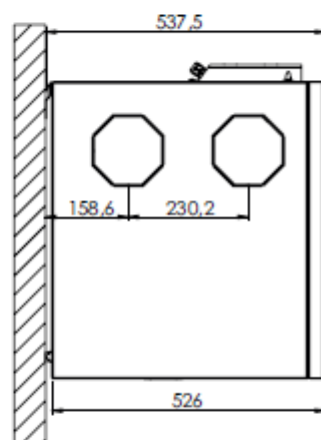

## Mål på kabinet

### RCV 320 Mål

Front View

Side view

Top view

Bottom view