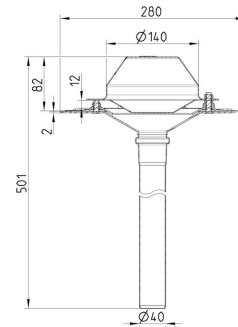

402.204.040 TAGAFLØB TIL VAKUUM

- -Tag: tagfolie
- -Flange: 280x280 mm
- -Udløb: Ø40 mm, lodret
- -Rustfrit stål: AISI304/EN1.4301

Produktkoder

EAN: 5705499132854
VVS nummer: 164111040
RSK nummer: 5173703
LVI nummer: 3384534

Specifikation

Maks. flow (l/s): 4,1
Materiale: AISI 304
Materiale (EN): EN 1.4301
System: Vakuum
Tag: Tagfolie
Type: Afløb
Udløbsdiameter (mm): 40
Udløbsretning: Lodret

Godkendelser

NO - PS1893-ROOF-18

DK - VA 2.99/19975-21

PL - Hygienic Certificate - All products

BLÜCHER®