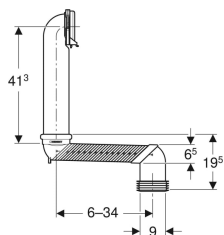

## Geberit sæt variabel afløbsbøjning til væghængt toilet

Eksempelbillede

### Leverancens indhold

- Ferole af PE-HD,  $\varnothing$  90 mm
- Variabel afløbsbøjning af ABS,  $\varnothing$  90 mm
- Rørbærer
- Gummimanchet af EPDM,  $\varnothing$  90 / 110 mm
- Lim

Varenr.

VVS nr.