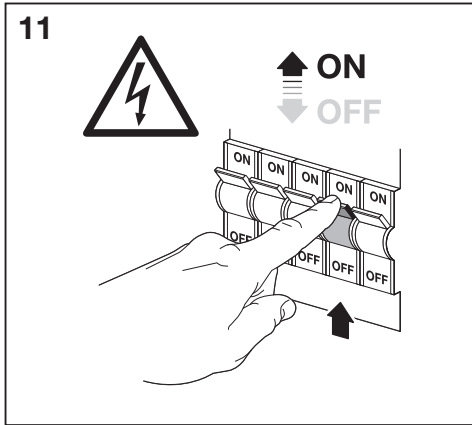

ENDURA® CLASSIC

	EAN	W	⊖ (°C)	V~	Hz
ENDURA CLASSIC CANNON UP GU10 DG	4058075554474	max. 35	-20...+40	220-240	50/60
ENDURA CLASSIC CANNON UPDOWN GU10DG	4058075554498	max. 35	-20...+40	220-240	50/60

C10449057
G11107059
11.12.2020