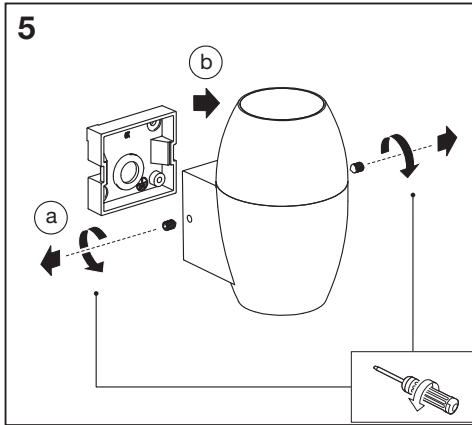

ENDURA® CLASSIC

	EAN	W	⊖ (°C)	V~	Hz
ENDURA CLASSIC CANNON UP GU10 DG	4058075554474	max. 35	-20...+40	220-240	50/60
ENDURA CLASSIC CANNON UPDOWN GU10DG	4058075554498	max. 35	-20...+40	220-240	50/60

C10449057
G11107059
11.12.2020