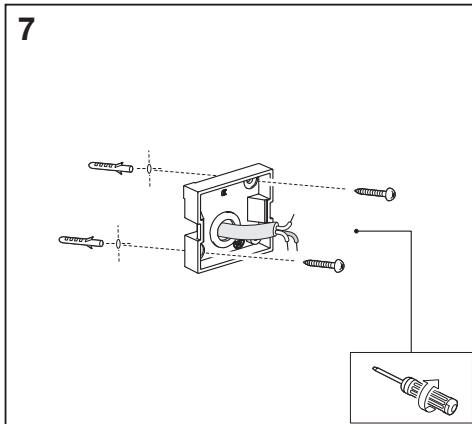

ENDURA® CLASSIC

	EAN	W	⊖ (°C)	V~	Hz
ENDURA CLASSIC CANNON UP GU10 DG	4058075554474	max. 35	-20...+40	220-240	50/60
ENDURA CLASSIC CANNON UPDOWN GU10DG	4058075554498	max. 35	-20...+40	220-240	50/60

C10449057
G11107059
11.12.2020