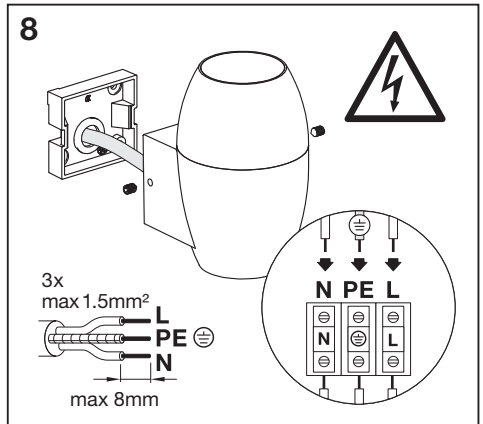

ENDURA® CLASSIC

	EAN	W	⊖ (°C)	V~	Hz
ENDURA CLASSIC CANNON UP GU10 DG	4058075554474	max. 35	-20...+40	220-240	50/60
ENDURA CLASSIC CANNON UPDOWN GU10DG	4058075554498	max. 35	-20...+40	220-240	50/60

C10449057
G11107059
11.12.2020