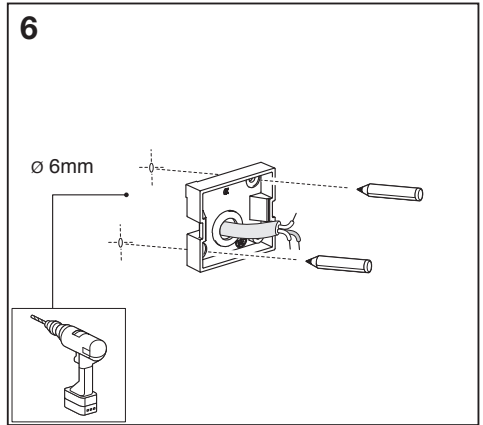

ENDURA® CLASSIC

	EAN	W	⊖ (°C)	V~	Hz
ENDURA CLASSIC CANNON UP GU10 DG	4058075554474	max. 35	-20...+40	220-240	50/60
ENDURA CLASSIC CANNON UPDOWN GU10DG	4058075554498	max. 35	-20...+40	220-240	50/60

C10449057
G11107059
11.12.2020