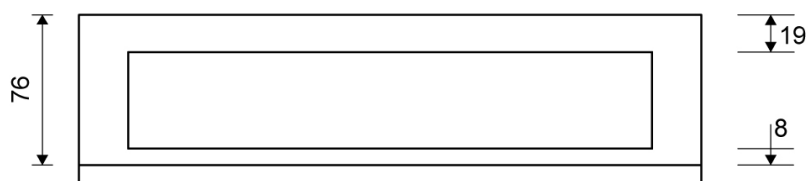

# 1917.1210

VVS: 155040270

HighLine Colour ramme | Sort

Rammen er med til at understrege gulvafløbets eksklusive design.

Rammens højde (10, 12, 15 eller 25 mm) er afhængig af tykkelsen på gulvflisen.

Eksklusivt rammedesign med overdel af 4 mm massivt, rustfrit stål. Indlæg sikrer en præcis placering i armaturet.

NB! Rammehøjde (H) = flisetykkelse + ca. 2 mm fliseklæb og membran.

HighLine produkter kan ikke kombineres med 1004-afløb med sideudløb.

## Specifikationer

|   |                                |   |
|---|--------------------------------|---|
| <b>ARTIKEL NR</b><br>1917.1210          | <b>VVS NUMBER</b><br>155040270 | <b>MATERIALE</b><br>Rustfri stål (AISI 304)                                 |
| <b>ANVENDELSE</b><br>Linjeafløb         | <b>OVERFLADE</b><br>PVD Sort   | <b>PASSER TIL</b><br>Armaturliste: 1001, 1002, 1003, 1004, 1100, 5002, 5003 |
| <b>INDBYGNINGSLÆNGDE (L)</b><br>1195 mm | <b>HØJDE (H)</b><br>H 10 mm    | <b>LÆNGDEMODEL</b><br>1200 mm   |
| <b>INDLÆG</b><br>Kunststof              |                                |   |