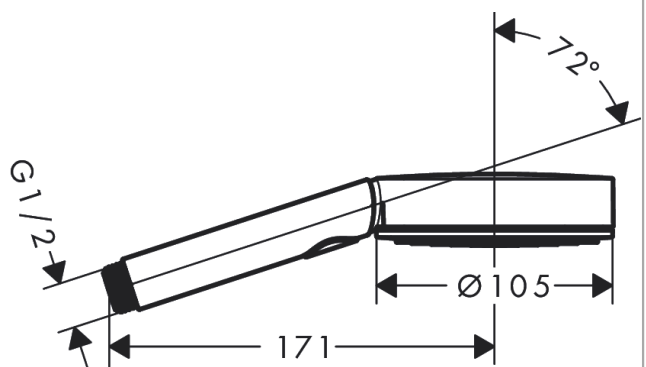

Måltegning