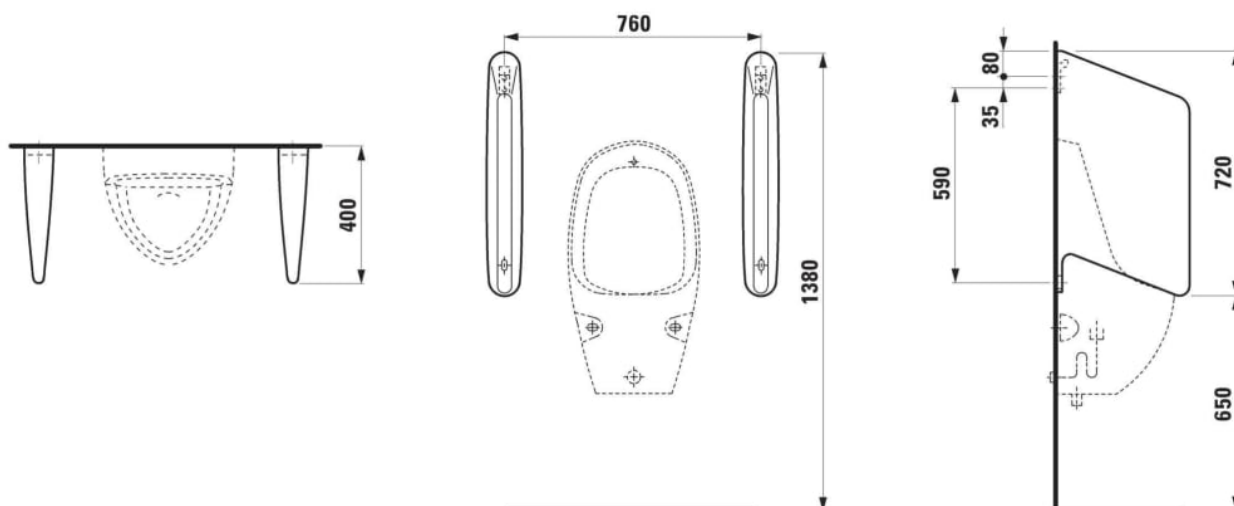

TEKNISKE TEGNINGER