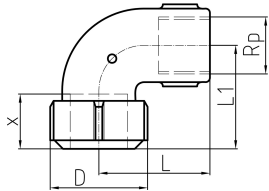

Vinkel med muffe, galvaniseret
Lige, til stålrør ISO 65 - DIN 2440 x Rp/ISO 7

Dim. St. (inch)	Dim. Rp (inch)	NBR Vare nr.	EPDM Vare nr.	SP	GP	Vægt (kg)	D (mm)	L (mm)	L1 (mm)	x (mm)
3/4	3/4	775 432 052	775 436 052	1	10	0,482	51	62	65	30 - 34
1	1	775 432 053	775 436 053	1	10	0,544	59	64	65	30 - 34
1	3/4	775 432 063	775 436 063	1	10	0,601	59	65	65	30 - 34
3/4	1	775 432 081	775 436 081	1	10	0,780	51	61	65	30 - 34