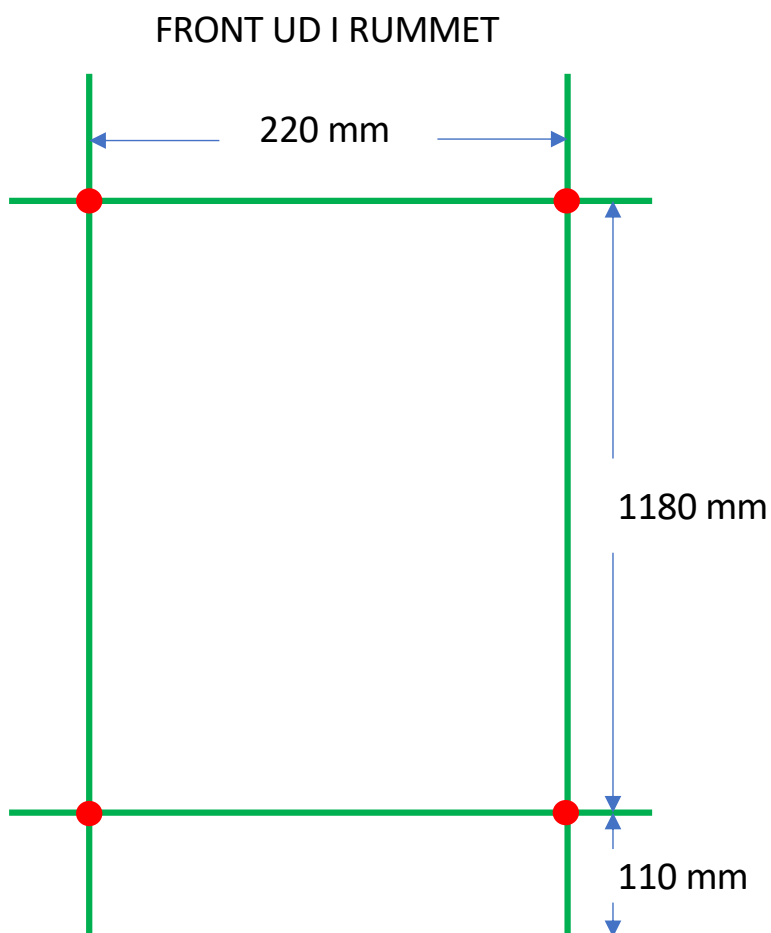

PLUS 3

Datablad og monterings-
vejledning findes på:

www.tvs.dk

CC montering = 220 mm

● = Ophæng