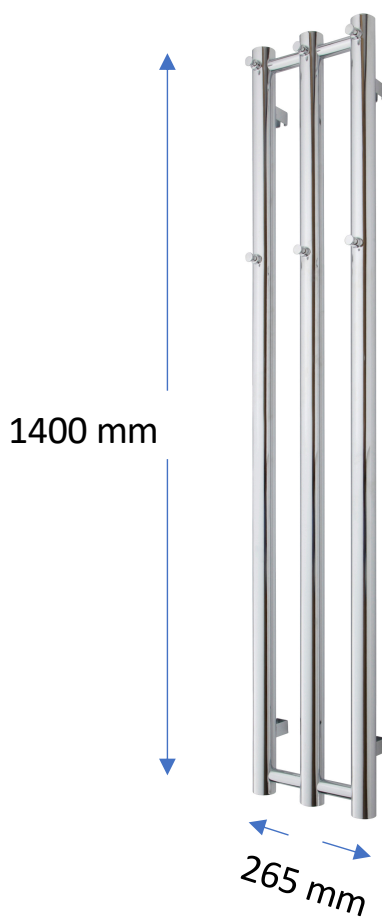

PLUS 3

Datablad og monterings-
vejledning findes på:

www.tvs.dk

CC montering = 220 mm

● = Ophæng