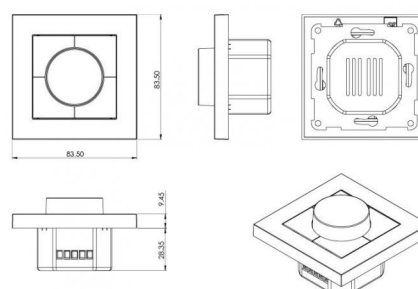

Godkendelse: CE

Materialer og overflader

Armaturhus: Polycarbonat (PC)
 Farve: Hvid (RAL 9003)

Montering/Tilslutning

Montering: , Indoor

Dimension (mm)

Længde (L): 83
 Bredde (W): 83
 Højde (H): 41
 Vægt (brutto/netto): 0.1 / 0.1

Forpakning

Forpakningsstørrelse: 90 x 90 x 88

7 0 2 1 9 8 8 2 0 4 1 4 6