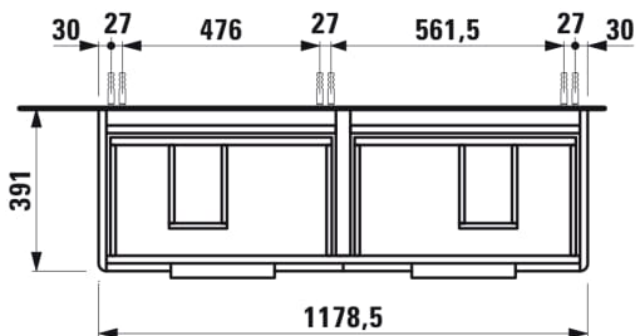

BASE

Vaskeskab, 4 skuffer, passer til
dobbelthåndvask 814282

MÅL

Bredde	1180 mm
Dybde	390 mm
Højde	530 mm

FARVE OG FINISH

<input type="checkbox"/>	260 Mat hvid
--------------------------	--------------

MULIGHEDER

F110 - BASE

Nettovægt (kg) : 43,5

TEKNISKE TEGNINGER

KOMPATIBEL MED

Dobbelt håndvask, med
semi-våd zone

H814282...1041

BASE