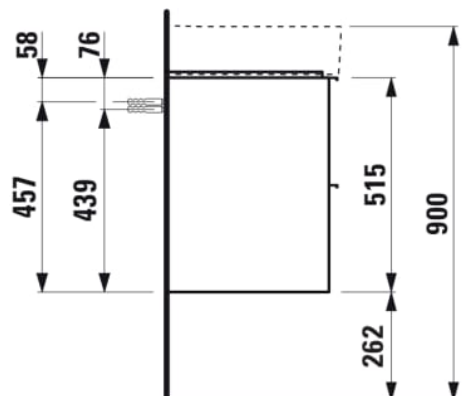

BASE

Vaskeskab, 4 skuffer, passer til
dobbelthåndvask 814282

MÅL

Bredde	1180 mm
Dybde	390 mm
Højde	530 mm

FARVE OG FINISH

<input type="checkbox"/>	260 Mat hvid
--------------------------	--------------

MULIGHEDER

F110 - BASE

Nettovægt (kg) : 43,5

TEKNISKE TEGNINGER

KOMPATIBEL MED

Dobbelt håndvask, med
semi-våd zone

H814282...1041

BASE