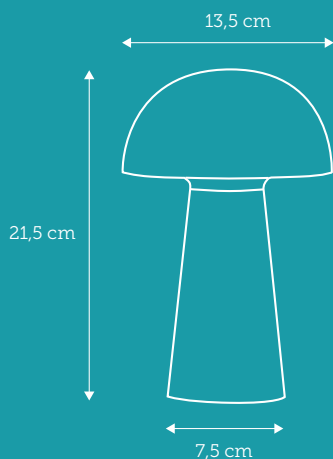

NYHED

MOVE ME LED BORDLAMPE

> Genopladelig

80 RA	Genopladeligt batteri	
Inkl. USB kabel	110°	Touch
15.000 ON/OFF	IP44	Levetid 25.000 timer
3 LYSSTYRKER	DÆMPBAR	
Batteri kapacitet. efter 500 opladninger: 80%		
Indbygget genopladeligt batteri. Ladetid 5 timer. Lyser op til 8 timer.