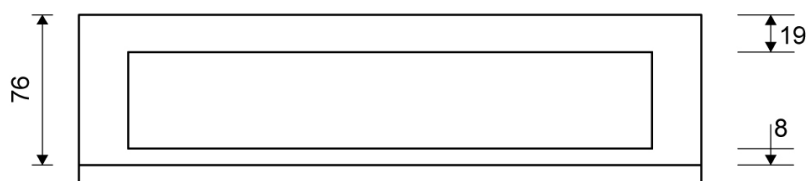

1916.1210

VVS: 155040250

HighLine Colour ramme | Kobber

Rammen er med til at understrege gulvafløbets eksklusive design.

Rammens højde (10, 12, 15 eller 25 mm) er afhængig af tykkelsen på gulvflisen.

Eksklusivt rammedesign med overdel af 4 mm massivt, rustfrit stål. Indlæg sikrer en præcis placering i armaturet.

NB! Rammehøjde (H) = flisetykkelse + ca. 2 mm fliseklæb og membran.

HighLine produkter kan ikke kombineres med 1004-afløb med sideudløb.

Specifikationer

ARTIKEL NR 1916.1210	VVS NUMBER 155040250	MATERIALE Rustfri stål (AISI 304)
ANVENDELSE Linjeafløb	OVERFLADE PVD Kobber	PASSER TIL Armaturliste: 1001, 1002, 1003, 1004, 1100, 5002, 5003
INDBYGNINGSLÆNGDE (L) 1195 mm	HØJDE (H) H 10 mm	LÆNGDEMODEL 1200 mm
INDLÆG Kunststof		