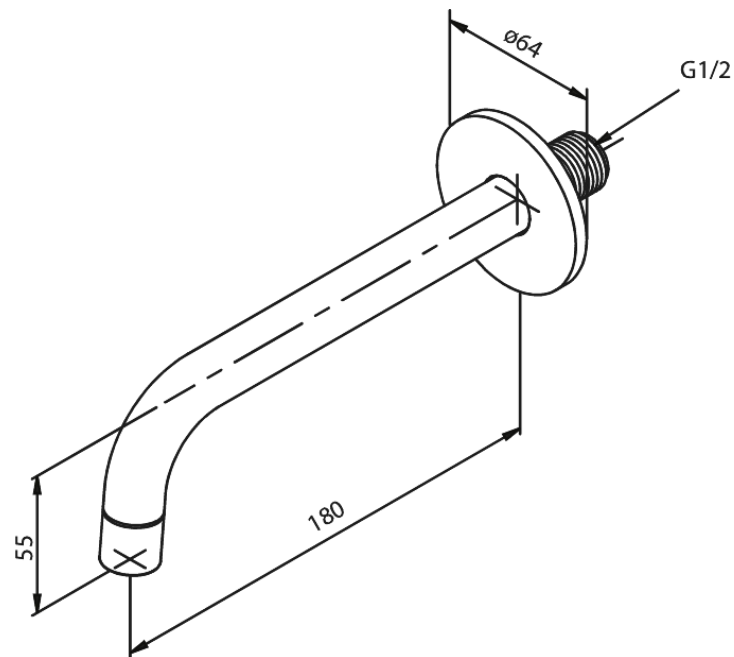

Indbygning

Kartud til indbygning 180mm

Artikel nr.: 484836100
Overflade: Matsort
Serie: Indbygning

VVS Nr.: 727514611
EAN Nr.: 5708516833536

FM Mattsson Denmark ApS
Hvidkærvej 48, 5250 Odense SV, CVR 56416218