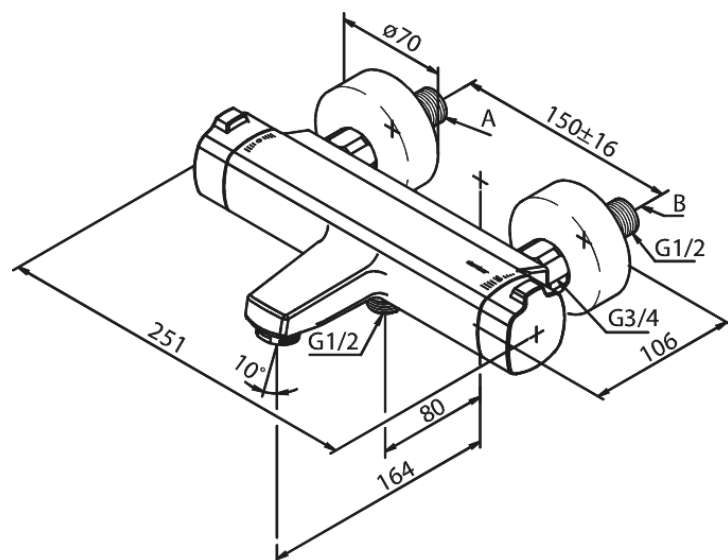

Unikke egenskaber

FM Mattsson Denmark ApS
Hvidkærvej 48, 5250 Odense SV, CVR 56416218

Tlf.: 88 33 00 34 danmark@fmmattsongroup.com

Mere information på damixa.dk

damixa