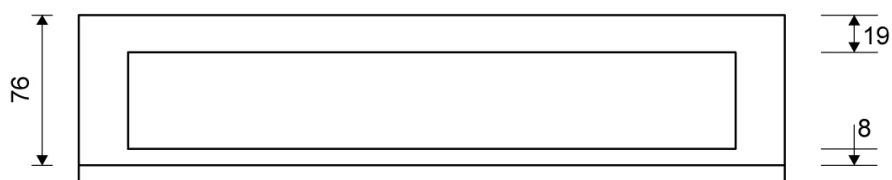

1916.0710

VVS: 155040750

HighLine Colour ramme | Kobber

Rammen er med til at understrege gulvafløbets eksklusive design.

Rammens højde (10, 12, 15 eller 25 mm) er afhængig af tykkelsen på gulvflisen.

Eksklusivt rammedesign med overdel af 4 mm massivt, rustfrit stål. Indlæg sikrer en præcis placering i armaturet.

NB! Rammehøjde (H) = flisetykkelse + ca. 2 mm fliseklæb og membran.

HighLine produkter kan ikke kombineres med 1004-afløb med sideudløb.

Specifikationer

ARTIKEL NR 1916.0710	VVS NUMBER 155040750	MATERIALE Rustfri stål (AISI 304)
ANVENDELSE Linjeafløb	OVERFLADE PVD Kobber	PASSER TIL Armaturliste: 1001, 1002, 1003, 1004, 1100, 5002, 5003
INDBYGNINGSLÆNGDE (L) 695 mm	HØJDE (H) H 10 mm	LÆNGDEMODEL 700 mm
INDLÆG Kunststof		