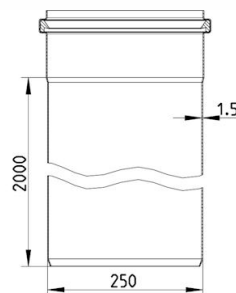

811.200.250 S LIGE RØR MED EN MUFFE

-Længde: 2000 mm
-Diameter: Ø250 mm
-Syrefast stål: AISI316L/EN1.4404

Produktkoder

EAN: 5705499121575
VVS nummer: 160136500
RSK nummer: 1552152
LVI nummer: 0250333

Specifikation

Materiale: AISI 316L
Materiale (EN): EN 1.4404
Type: Lige rør
Udløbsdiameter (mm): 250
Vægt (kg): 19,72

Godkendelser

FR - DTA 14.1/12-1811*V2 EuroPipe

CSTB

US - IAPMO File No.3247-19

NO - 0692-22

DK - VA 2.12/19349-22

DK - VA 2.12/19350-22

AUS - HACCP Region 1

EU - HACCP Region 4

PL - Hygienic Certificate - All products

RINA -MAC285119XG EuroPipe

RU - 0212322 Pipes-21

UR - 1055745

BLÜCHER®

A WATTS Brand