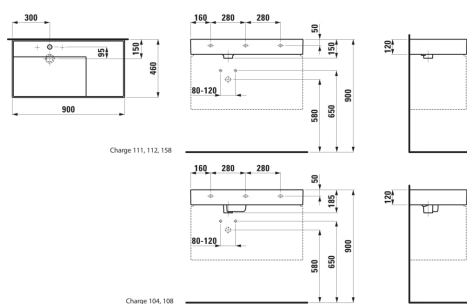

KARTELL LAUFEN

Håndvask, hylde til højre, med specielt skjult afløb

MÅL

Bredde	900 mm
Dybde	460 mm
Højde	120 mm

FARVE OG FINISH

<input type="checkbox"/>	757 Mat hvid
--------------------------	--------------

Indvendig form : 6 – Rektangulær

Installationstype : Toiletbord, Væghængt

Integreret hylde

Kummebredde (mm) : 315

Kummedybde (mm) : 95

Kummelængde (mm) : 580

Materiale : SaphirKeramik

Nettovægt (kg) : 20,4

Placering af hylde : Højre

Placering af kumme : Venstre

Vaskkapacitet (l) : 11,5

TEKNISKE TEGNINGER

KOMPATIBEL MED

Vaskeskab med to skuffer, inkl. ordenssystem, til håndvask 810333, 810338, 810339, 813332

H407569033...1