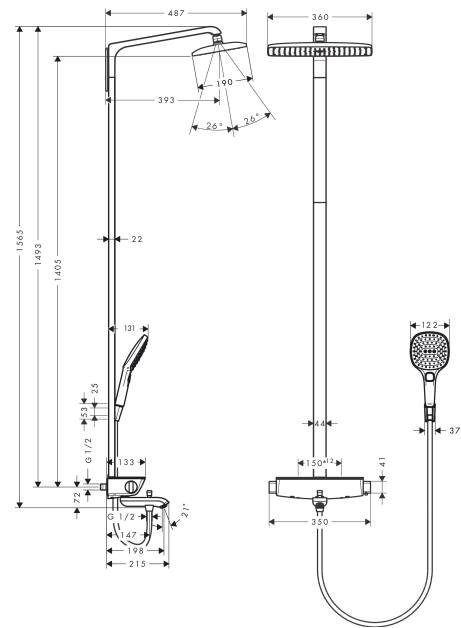

Raindance E**Showerpipe 360 1jet med kartermostat**

Overflader : hvid/krom Art.Nr.: 27113400

**Beskrivelse****Kendetegn**

- består af: hovedbruser, håndbruser, kartermostat, bruserlange, bruserholder
- hovedbruser Raindance E 360 Air
- brusehovedstørrelse hovedbruser: 360 x 190 mm
- stråletype hovedbruser: RainAir
- kugleled: hovedbruser justerbar i vinkel
- stråletype håndbruser: RainAir, Rain, Whirl
- hylde af sikkerhedsglas
- overflade hylde: hvidt glas
- maksimal gennemstrømsmængde ved 3 bar: 20 l/min
- gennemstrømsmængde RainAir (ved 3 bar): 15 l/min
- gennemløbsmængde kartud: 20 l/min
- min. driftstryk: 1,3 bar
- maks. driftstryk: 10 bar
- stangbredde: 44 mm
- længde på bruserbøjning hovedbruser: 380 mm
- CoolContact termostat: Forebygger, at armaturhuset varmes op, og gør brusebadet endnu mere sikkert
- termostat Ecostat Select
- sikkerhedsspærre ved 40°C
- justerbar varmtvandsbegrænsning
- betjening med drejeregreb
- monteringsstype: frembygget installation
- tilslutningsstørrelse DN15
- tilslutningsgevind G ½
- stikmål 150 mm ± 12 mm
- sikret mod tilbageløb
- stigerørlængde: 1400 mm
- stigerør kan ikke afkortes
- 3 udtag
- STA 1377
- STA 1377 - STA 1377_SE
- STA 1377 - STA 1377_NO
- STA 1377 - STA 1377_DK
- STA 1377 - Appendix_STA_1377_2

Produktdetaljer

VVS-nr.	722393810
Pris ekskl. moms	10.955,00 DKK
Pris inkl. moms *	13.693,75 DKK

Teknologi**Designpriser****Certifikater**

Raindance E
Showerpipe 360 1jet med kartermostat
 Overflader : hvid/krom Art.Nr.: 27113400

Produktbillede

Måltegning

Gennemløbsdiagram