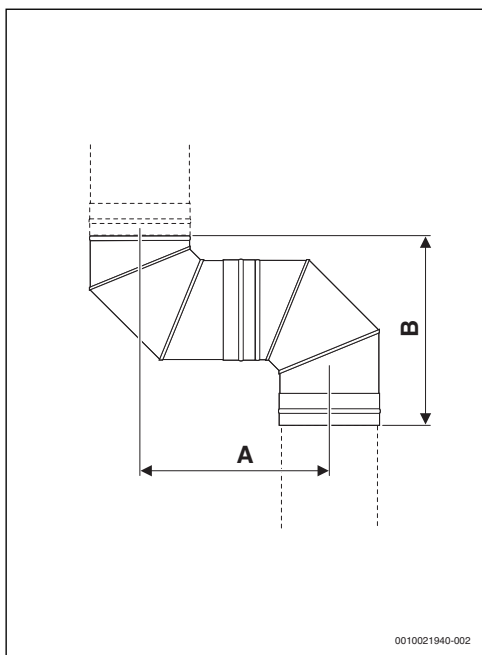

0010021939-002

1 FC-CE80-87: 7738112700, FC-CE110-87: 7738113146

0010021940-002

	A/mm	B/mm
FC-CE80-87 7738112700	238	238
FC-CE110-87 7738113146	270	284

0010017800-002

Original Quality by Bosch Thermotechnik GmbH
 Sophienstraße 30-32; D-35576 Wetzlar/Germany