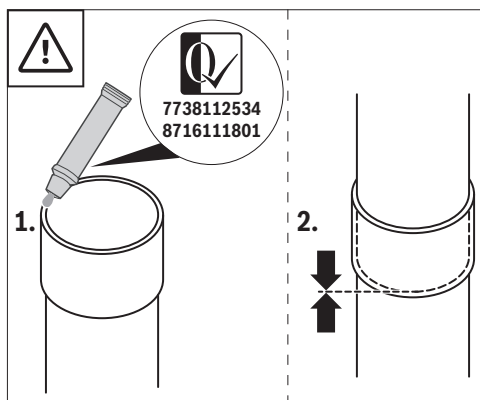

0010021939-002

1 FC-CE80-87: 7738112700, FC-CE110-87: 7738113146

0010021940-002

	A/mm	B/mm
FC-CE80-87 7738112700	238	238
FC-CE110-87 7738113146	270	284

0010017800-002

Original Quality by Bosch Thermotechnik GmbH
 Sophienstraße 30-32; D-35576 Wetzlar/Germany