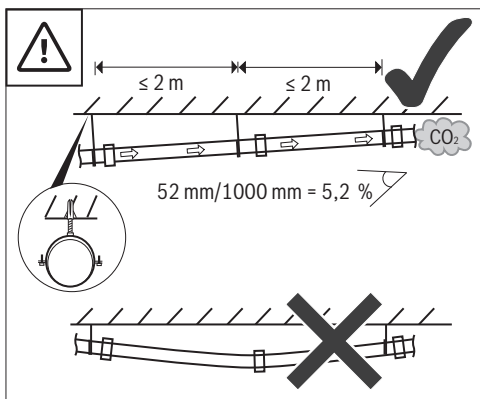

0010021939-002

1 FC-CE80-87: 7738112700, FC-CE110-87: 7738113146

0010021940-002

	A/mm	B/mm
FC-CE80-87 7738112700	238	238
FC-CE110-87 7738113146	270	284

0010017800-002

Original Quality by Bosch Thermotechnik GmbH
 Sophienstraße 30-32; D-35576 Wetzlar/Germany