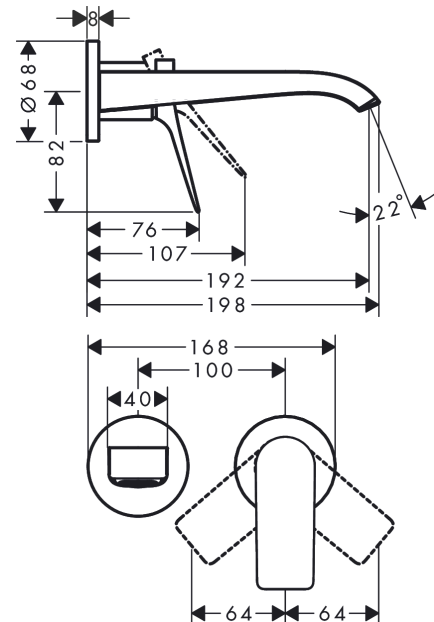

Måltegning