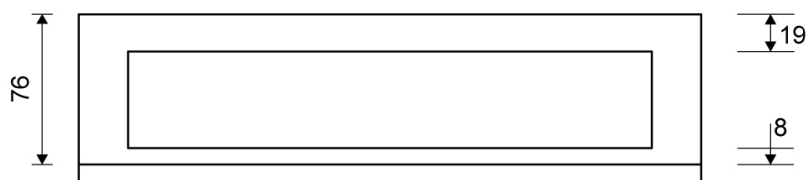

1918.0812

VVS: 155040882

HighLine Colour ramme | Håndpoleret stål

Rammen er med til at understrege gulvafløbets eksklusive design.

Rammehøjde (10, 12, 15 eller 25 mm) tilpasses tykkelsen på gulvflisen.

Eksklusivt rammedesign med overdel af 4 mm massivt, rustfrit stål. Indlæg sikrer en præcis placering i armaturet.

NB! Rammehøjde (H) = flisetykkelse + ca. 2 mm fliseklæb og membran.

Specifikationer

ARTIKEL NR 1918.0812	VVS NUMBER 155040882	MATERIALE Rustfri stål (AISI 304)
ANVENDELSE Linjeafløb	OVERFLADE Håndpoleret stål	PASSER TIL Armatyr: 1001, 1002, 1003, 1004, 1100, 5002, 5003
INDBYGNINGSLÆNGDE (L) 795 mm	HØJDE (H) H 12 mm	LÆNGDEMODEL 800 mm
INDLÆG Kunststof		