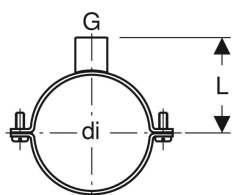

## Geberit rørbærer med gevindmuffe G 1"

Eksempelbillede

### Anvendelser

- Til fastgørelse med gevindstanger
- Til fastgørelse af ledninger på lofter og vægge
- Til glidemontering af rør i forbindelse med indlæg
- Til fixpunktfastgørelse af rør i forbindelse med dobbelte bryststykker

### Egenskaber

- Indvendigt gevind
- Forzinket

### Tekniske data

Materiale

Stål

Varenr.	VVS nr.	DN	G	di, ø	L	B
370.840.00.1	184361350	200	1"	200 mm	14.8 cm	4 cm
371.840.00.1	184361370	250	1"	250 mm	17.3 cm	4 cm
372.840.00.1	184361390	300	1"	315 mm	20.5 cm	4 cm