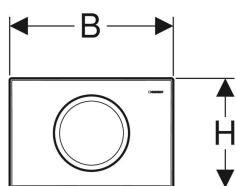

## Geberit Delta11 betjeningsplade til skyl-stop-skylning

Eksempelbillede

### Tekniske data

Betjeningskraft | < 20 N

- Afbryderbøjle
- Monteringsbeslag

Varenr.	VVS nr.	Farve / overflade	Materiale	B	H	T	
115.120.11.1	617089100	Alpin-hvid	Plast	24.6 cm	16.4 cm	2.5 cm	➔
115.120.21.1	617089104	Blankforkromet	Plast	24.6 cm	16.4 cm	2.5 cm	➔
115.120.46.1	617089110	Matforkromet	Plast	24.6 cm	16.4 cm	2.5 cm	➔