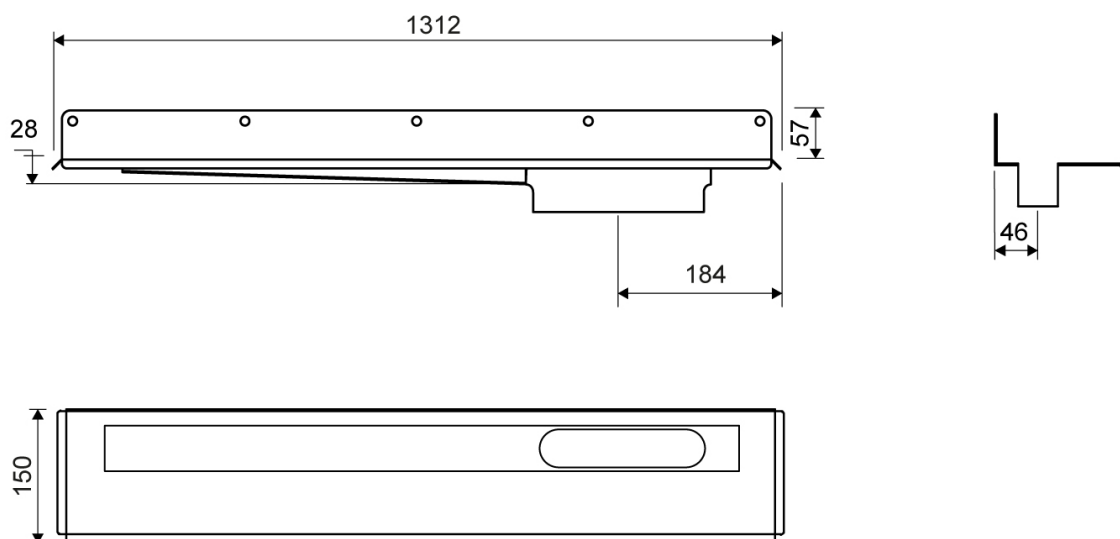

# 1004.1205

VVS: 155000812

Afløbsarmatur | 1004

Med sideafløb højre.

Til fri placering mod bagvæg uafhængig af eventuelle sidevægges placering  
Kan kun bruges med ClassicLine.

## Specifikationer

<b>ARTIKEL NR</b> 1004.1205	<b>VVS NUMBER</b> 155000812	<b>MATERIALE</b> Rustfri stål (AISI 304)
<b>ANVENDELSE</b> Linjeafløb	<b>OVERFLADE</b> Bejdset	<b>MEMBRAN</b> Smøremembran eller membrandug
<b>GULVKONSTRUKTION</b> Alle	<b>GULVBELÆGNING</b> Fliser/klinker	<b>MONTERING</b> 6 mm plugs 4 mm skruer. Torx 20
<b>CENTER (C)</b> 184 mm	<b>INDBYGNINGSLÆNGDE (L)</b> 1312 mm	<b>LÆNGDEMODEL</b> 1200 mm