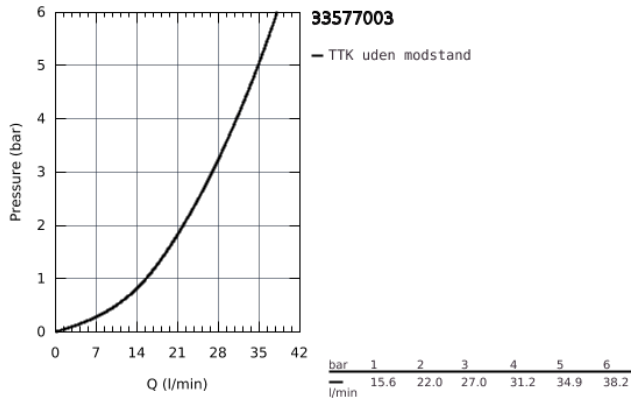

33 577 003 GROHE PLUS ETGREBSBATTERI TIL BRUS