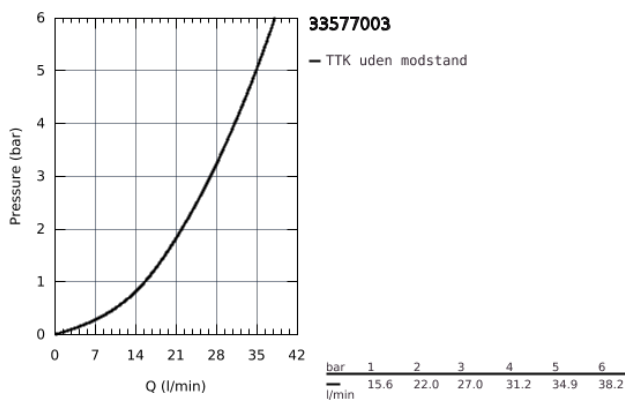

33 577 003 GROHE PLUS ETGREBSBATTERI TIL BRUS

PRODUKTBESKRIVELSE

- Farve: Krom
- vægmonteret
- metalgreb
- GROHE SilkMove 35mm keramisk patron
- med temperaturbegrænser
- GROHE Long-Life Shine-krombelægning
- bruserafgang 1/2"
- integreret kontraventil
- skjulte S-forskrninger
- Med kontraventil
- min. tryk 1,0 bar