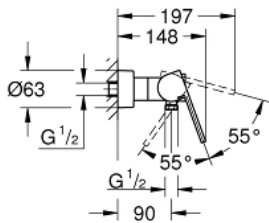

33 577 003 GROHE PLUS ETGREBSBATTERI TIL BRUS

PRODUKTBESKRIVELSE

- Farve: Krom
- vægmonteret
- metalgreb
- GROHE SilkMove 35mm keramisk patron
- med temperaturbegrænser
- GROHE Long-Life Shine-krombelægning
- bruserafgang 1/2"
- integreret kontraventil
- skjulte S-forskrninger
- Med kontraventil
- min. tryk 1,0 bar

33 577 003 GROHE PLUS ETGREBSBATTERI TIL BRUS

33 577 003 GROHE PLUS ETGREBSBATTERI TIL BRUS

RESERVEDELE , august 2018 – now

- 1: Greb (Bestillingsnummer 48450000)
- 2: Patron (Bestillingsnummer 46374000)
- 3: Kontraventil til termostatbatterier (Bestillingsnummer 08565000)
- 4: Tilslutningsforskruning 1/2" (Bestillingsnummer 45044000)
- 5: S-tilslutning (Bestillingsnummer 48453000)
- 6: Forlængersæt, 30 mm (Bestillingsnummer 46238000)*
- 7: Topnøgle (Bestillingsnummer 19332000)*
- 8: Specialnøgle (Bestillingsnummer 19377000)*