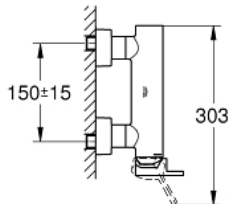

33 577 003 GROHE PLUS ETGREBSBATTERI TIL BRUS

PRODUKTBESKRIVELSE

- Farve: Krom
- vægmonteret
- metalgreb
- GROHE SilkMove 35mm keramisk patron
- med temperaturbegrænser
- GROHE Long-Life Shine-krombelægning
- bruserafgang 1/2"
- integreret kontraventil
- skjulte S-forskrninger
- Med kontraventil
- min. tryk 1,0 bar

33 577 003 GROHE PLUS ETGREBSBATTERI TIL BRUS

33 577 003 GROHE PLUS ETGREBSBATTERI TIL BRUS

RESERVEDELE , august 2018 – now

- 1: Greb (Bestillingsnummer 48450000)
- 2: Patron (Bestillingsnummer 46374000)
- 3: Kontraventil til termostatbatterier (Bestillingsnummer 08565000)
- 4: Tilslutningsforskruning 1/2" (Bestillingsnummer 45044000)
- 5: S-tilslutning (Bestillingsnummer 48453000)
- 6: Forlængersæt, 30 mm (Bestillingsnummer 46238000)*
- 7: Topnøgle (Bestillingsnummer 19332000)*
- 8: Specialnøgle (Bestillingsnummer 19377000)*