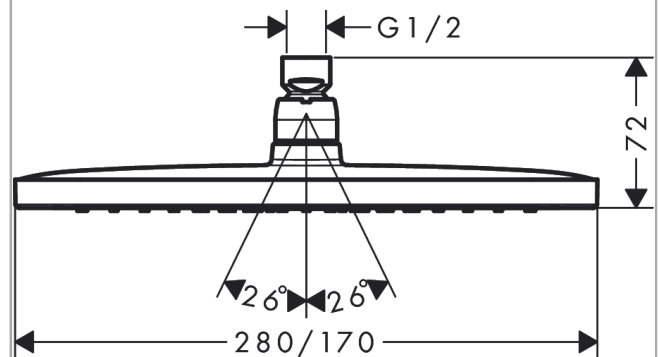

Måltegning