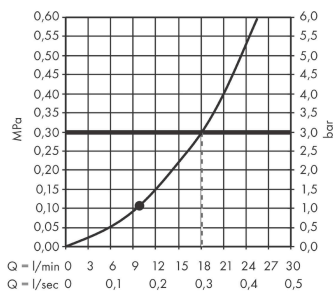

Gennemløbsdiagram

Værdierne for forbruget blev målt praksisorienteret og med de tilsvarende armaturer (termostat/blander/indbygget ventil).