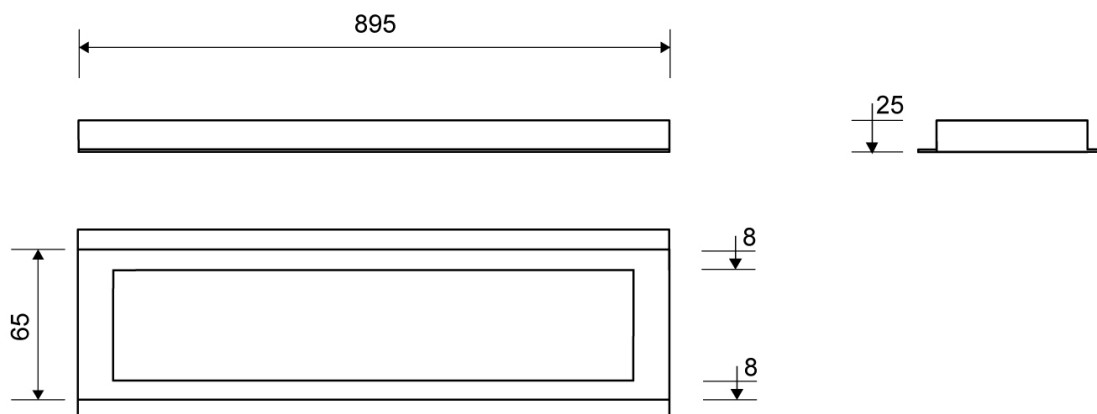

3910.0925

VVS: 155047925

HighLine ramme fritliggende | Børstet stål | 3910

Rammen er med til at understrege gulvafløbets eksklusive design.

Rammehøjde (10, 12, 15 eller 25 mm) tilpasses tykkelsen på gulvflisen.

Eksklusivt rammedesign med overdel af 4 mm massivt, rustfrit stål. Indlæg sikrer en præcis placering i armaturet.

HighLine Panel Cassette eller Custom skal tilvælges.

NB! Rammehøjde (H) = flisetykkelse + ca. 2 mm fliseklæb og membran.

Specifikationer

ARTIKEL NR 3910.0925	DB (TIDL. TUN) 1410709	VVS NUMBER 155047925
VÆGT INKL EMBA 1800 g	MATERIALE Rustfri stål (AISI 304)	ANVENDELSE Linjeafløb
OVERFLADE Børstet	PASSER TIL Armaturl: 3002, 3004	INDBYGNINGSLÆNGDE (L) 895 mm
HØJDE (H) H 25 mm	LÆNGDEMODEL 900 mm	INDLÆG Kunststof