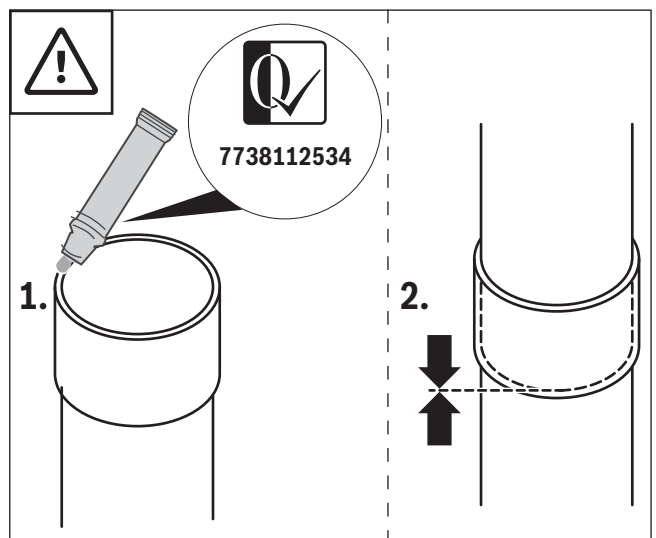

1

2

3

4

5

6

0010017800-001

Original Quality by Bosch Thermotechnik GmbH  
 Sophienstraße 30-32; D-35576 Wetzlar/Germany