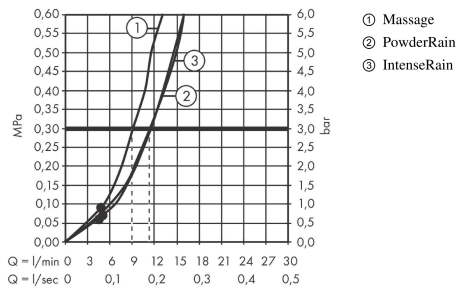

Pulsify Select S

Brusersæt 105 3jet Relaxation med bruserstang 90 cm

Overflader : mat hvid Art.Nr.: 24170700

Gennemløbsdiagram

Værdierne for forbruget blev målt praksisorienteret og med de tilsvarende armaturer (termostat/blander/indbygget ventil).