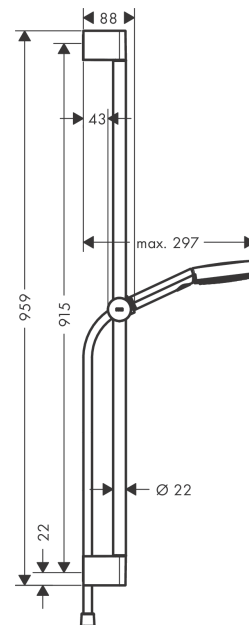

**Pulsify Select S****Brusersæt 105 3jet Relaxation med bruserstang 90 cm**

Overflader : mat hvid Art.Nr.: 24170700

**Beskrivelse****Kendetegn**

- består af: håndbruser, bruserstang, bruserslange, glider
- bruserstørrelse: 105 mm
- stråletype: PowderRain, IntenseRain, massage
- vælg stråletype komfortabelt med tryk på Select-knap
- maksimal gennemstrømsmængde ved 3 bar: 11,4 l/min
- bruserslange med konisk omløber i begge ender
- kugleled der modvirker fordrejning af bruserslangen
- vægmontering: kan monteres med skruer
- vægbeslag af kunststof
- stigerørlængde: 959 mm
- stangdiameter: 22 mm
- profil stigerør: rund
- boreafstand 915 mm mm
- højdejusterbar håndbruserholder med Select-knap
- håndbruserholder af kunststof/metal

**Produktdetaljer**

VVS-nr.	737710400
Pris ekskl. moms	1.228,00 DKK
Pris inkl. moms *	1.535,00 DKK

**Teknologi****Designpriser**

reddot winner 2021

**Produktbillede****Måltegning**

**Pulsify Select S****Brusersæt 105 3jet Relaxation med bruserstang 90 cm**

Overflader : mat hvid Art.Nr.: 24170700

**Gennemløbsdiagram**

Værdierne for forbruget blev målt praksisorienteret og med de tilsvarende armaturer (termostat/blander/indbygget ventil).