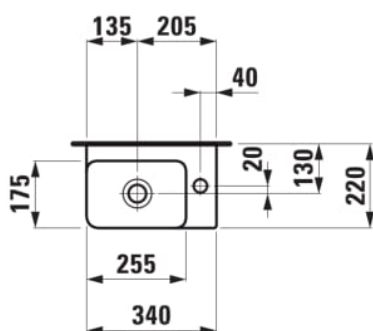

VAL

Sampak, lille håndvask samt underskab med 1 dør

MÅL

| | |
|--------|--------|
| Bredde | 340 mm |
| Dybde | 220 mm |
| Højde | 630 mm |

FARVE OG FINISH

| |
|---|
| 266 Traffic Grey |
|---|

MULIGHEDER

106 - med 1 hanehul højre

Nettovægt (kg) : 13,5

TEKNISKE TEGNINGER

INKLUDERER

Håndvask, hanehul til højre

H815280...1141

KOMPATIBEL MED

Valgfri fodsæt (2 stk) højde
264 mm til Val

H4029901100001