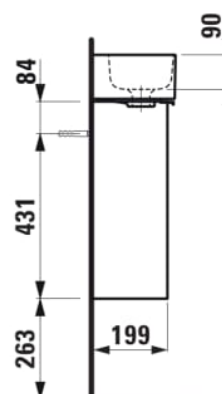

VAL

Sampak, lille håndvask samt underskab med 1 dør

MÅL

| | |
|--------|--------|
| Bredde | 340 mm |
| Dybde | 220 mm |
| Højde | 630 mm |

FARVE OG FINISH

| |
|---|
| 266 Traffic Grey |
|---|

MULIGHEDER

106 - med 1 hanehul højre

Nettovægt (kg) : 13,5

TEKNISKE TEGNINGER

INKLUDERER

Håndvask, hanehul til højre

H815280...1141

KOMPATIBEL MED

Valgfri fodsæt (2 stk) højde
264 mm til Val

H4029901100001