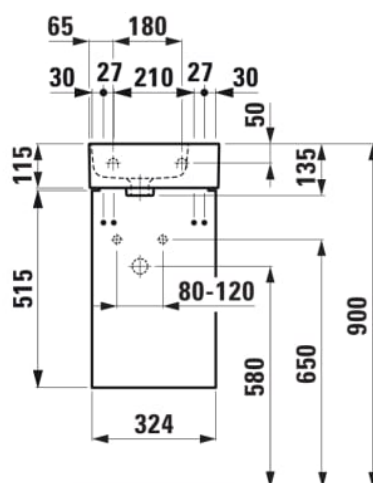

VAL

Sampak, lille håndvask samt underskab med 1 dør

MÅL

| | |
|--------|--------|
| Bredde | 340 mm |
| Dybde | 220 mm |
| Højde | 630 mm |

FARVE OG FINISH

| |
|---|
| 266 Traffic Grey |
|---|

MULIGHEDER

106 - med 1 hanehul højre

Nettovægt (kg) : 13,5

TEKNISKE TEGNINGER

INKLUDERER

Håndvask, hanehul til højre

H815280...1141

KOMPATIBEL MED

Valgfri fodsæt (2 stk) højde
264 mm til Val

H4029901100001