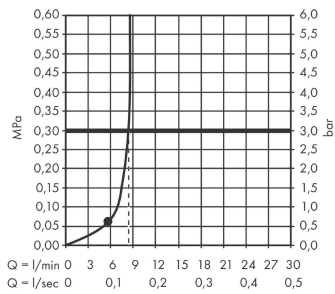

**Vernis Blend****Hovedbruser 200 1jet EcoSmart**

Overflader : krom Art.Nr.: 26277000

**Beskrivelse****Kendetegn**

- bruserstørrelse: 205 mm
- stråletype: Rain
- kugleled: hovedbruser justerbar i vinkel
- materiale stråleskive: kunststof
- maksimal gennemstrømsmængde ved 3 bar: 8,7 l/min
- min. funktionspunkt for god funktion i l/min: 4,5 l/min
- hovedbruser kan tages af i forbindelse med rengøring
- montering: loft eller væg
- tilslutningsgevind G 1/2

**Produktdetaljer**

VVS-nr.	736388064
Pris ekskl. moms	786,00 DKK
Pris inkl. moms *	982,50 DKK

**Teknologi****Certifikater****Produktbillede****Måltegning**

**Vernis Blend**  
**Hovedbruser 200 1jet EcoSmart**  
 Overflader : krom Art.Nr.: 26277000

**Gennemløbsdiagram**

Værdierne for forbruget blev målt praksisorienteret og med de tilsvarende armaturer (termostat/blander/indbygget ventil).