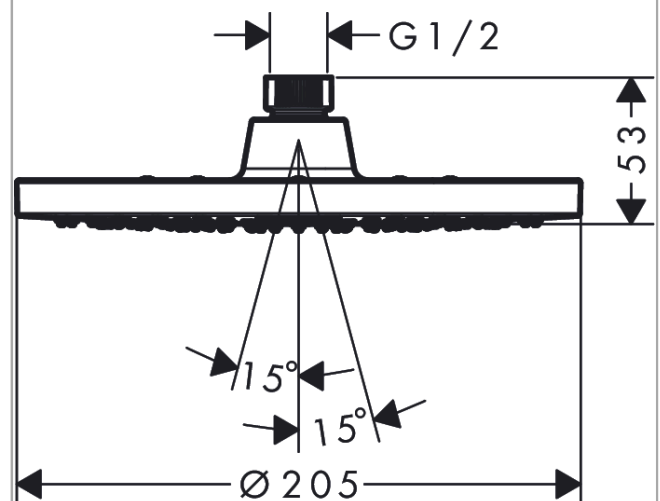

**Vernis Blend****Hovedbruser 200 1jet EcoSmart**

Overflader : krom Art.Nr.: 26277000

**Beskrivelse****Kendetegn**

- bruserstørrelse: 205 mm
- stråletype: Rain
- kugleled: hovedbruser justerbar i vinkel
- materiale stråleskive: kunststof
- maksimal gennemstrømsmængde ved 3 bar: 8,7 l/min
- min. funktionspunkt for god funktion i l/min: 4,5 l/min
- hovedbruser kan tages af i forbindelse med rengøring
- montering: loft eller væg
- tilslutningsgevind G 1/2

**Produktdetaljer**

VVS-nr.	736388064
Pris ekskl. moms	786,00 DKK
Pris inkl. moms *	982,50 DKK

**Teknologi****Certifikater****Produktbillede****Måltegning**

**Vernis Blend**  
**Hovedbruser 200 1jet EcoSmart**  
 Overflader : krom Art.Nr.: 26277000

**Gennemløbsdiagram**

Værdierne for forbruget blev målt praksisorienteret og med de tilsvarende armaturer (termostat/blander/indbygget ventil).