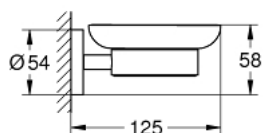

40 444 EN1 ESSENTIALS SÆBESKÅL MED HOLDER

PRODUKTBEKRIVELSE

- Farve: Børstet Nikkel
- materiale: glas / metal
- bestående af:
 - holder (40 369 001)
 - sæbeskål (40 368 001)
 - skjulte fastgøringsskruer
 - GROHE Long-Life Shine-belægning
- egnet til skruring (inklusive skruer og dybler) eller limning (lim/klæbemiddel 40 915 000 sælges separat)

40 444 EN1 ESSENTIALS SÆBESKÅL MED HOLDER

RESERVEDELE , februar 2015 – now

1: Sæbeskål (Bestillingsnummer 40368001)