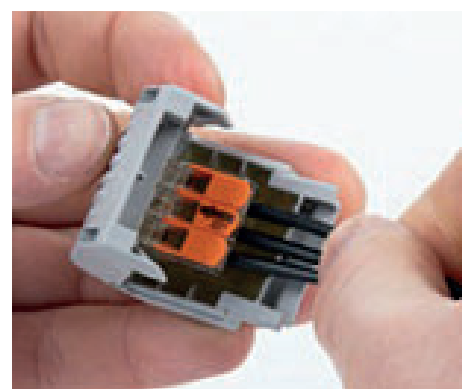

WAGO GEL BOX

GODKENDT TIL WAGO SAMLEMUFFER

Monteringsvejledning:

Åben Gel Boxen

Læg samlemuffe med monterede ledere i Gel Boxen

Luk Gel Boxen

Pres Gel Boxen sammen til den er låst

Klem på Gel Boxen til geléen er kommet ud

Service: Åben Gel Boxen og fjern geléen, monter igen med nye komponenter