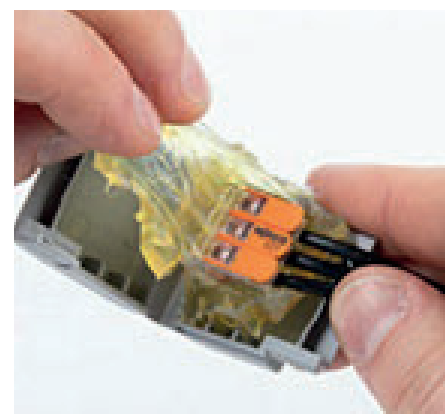

WAGO GEL BOX

GODKENDT TIL WAGO SAMLEMUFFER

Monteringsvejledning:

Åben Gel Boxen

Læg samlemuffe med monterede ledere i Gel Boxen

Luk Gel Boxen

Pres Gel Boxen sammen til den er låst

Klem på Gel Boxen til geléen er kommet ud

Service: Åben Gel Boxen og fjern geléen, monter igen med nye komponenter