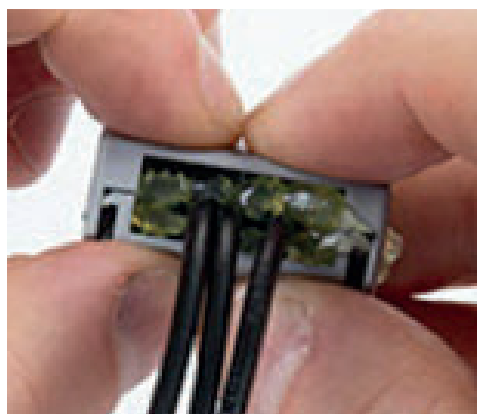

WAGO GEL BOX

GODKENDT TIL WAGO SAMLEMUFFER

Monteringsvejledning:

Åben Gel Boxen

Læg samlemuffe med monterede ledere i Gel Boxen

Luk Gel Boxen

Pres Gel Boxen sammen til den er låst

Klem på Gel Boxen til geléen er kommet ud

Service: Åben Gel Boxen og fjern geléen, monter igen med nye komponenter