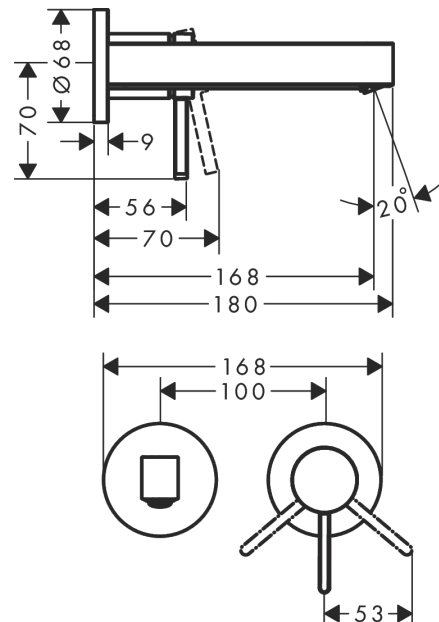

Finoris**1-grebs håndvaskarmatur til 2-huls indbygning i væg med 16,8 cm tud**

Overflader : mat hvid Art.Nr.: 76051700

**Beskrivelse****Kendetegn**

- består af: 1-grebs håndvaskarmatur til indbygning i væg, bundventil
- fremspring: 168 mm
- stråletype: laminarstråle
- maksimal gennemstrømsmængde ved 3 bar: 5 l/min
- keramisk kartusche
- siventil, der ikke kan lukkes
- materiale bundventil: metal
- greb til montering til højre eller venstre
- Kombineres med indbygningsdel 13622180 og lækagesikringer 96362000
- STA 1753
- STA 1753
- STA 1753
- STA 1753
- STA 1753

Produktdetaljer

VVS-nr.	702530100
Pris ekskl. moms	2.636,00 DKK
Pris inkl. moms *	3.295,00 DKK

Teknologi**Designpriser**

reddot winner 2021

**Certifikater****Produktbillede****Måltegning**

Finoris**1-grebs håndvaskarmatur til 2-huls indbygning i væg med 16,8 cm tud**

Overflader : mat hvid Art.Nr.: 76051700

**Gennemløbsdiagram**