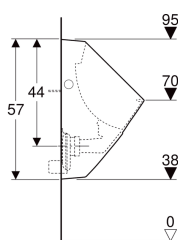

Geberit Alivio urinal indløb oppefra, udløb bagved eller forneden

Eksempelbillede

Anvendelser

- Til drift med automatisk, vandbesparende skyl
- Til synlige urinalstyringer

Egenskaber

- Væghængt
- Med skyllekant

Leverancens indhold

- Urinalkeramik

Skal bestilles ekstra

- S-vandlås

- Skjult vandlås
- Skjulte monteringsbeslag
- Opfylder kravene iht. EN 13407

Tekniske data

Indstillingsområde for lille skyllemængde	1 l
Materiale	Porcelæn

- Fastgørelsesmateriale til urinal

Varenr.	VVS nr.	Farve / overflade	B	H	T	Indløb	Afløb	Mål
238150000	618012000	Hvid	34 cm	57 cm	34 cm	Oppe	Bagud eller nedad	Nej

Tilbehør

- Geberit skyllerør til urinaler
- Geberit S-vandlås vandret afløb
- Geberit S-vandlås, afløb lodret
- Geberit skillevæg