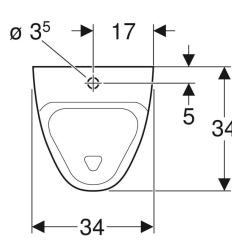

Geberit Alivio urinal indløb oppefra, udløb bagved eller forneden

Eksempelbillede

Anvendelser

- Til drift med automatisk, vandbesparende skyl
- Til synlige urinalstyringer

Egenskaber

- Væghængt
- Med skyllekant

Leverancens indhold

- Urinalkeramik

Skal bestilles ekstra

- S-vandlås

- Skjult vandlås
- Skjulte monteringsbeslag
- Opfylder kravene iht. EN 13407

Tekniske data

Indstillingsområde for lille skyllemængde	1 l
Materiale	Porcelæn

- Fastgørelsesmateriale til urinal

Varenr.	VVS nr.	Farve / overflade	B	H	T	Indløb	Afløb	Mål
238150000	618012000	Hvid	34 cm	57 cm	34 cm	Oppe	Bagud eller nedad	Nej

Tilbehør

- Geberit skyllerør til urinaler
- Geberit S-vandlås vandret afløb
- Geberit S-vandlås, afløb lodret
- Geberit skillevæg