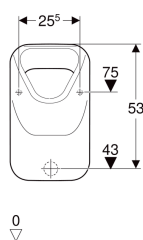

Geberit Alivio urinal indløb oppefra, udløb bagved eller forneden

Eksempelbillede

Anvendelser

- Til drift med automatisk, vandbesparende skyl
- Til synlige urinalstyringer

Egenskaber

- Væghængt
- Med skyllekant

Leverancens indhold

- Urinalkeramik

Skal bestilles ekstra

- S-vandlås

- Skjult vandlås
- Skjulte monteringsbeslag
- Opfylder kravene iht. EN 13407

Tekniske data

Indstillingsområde for lille skyllemængde	1 l
Materiale	Porcelæn

- Fastgørelsesmateriale til urinal

Varenr.	VVS nr.	Farve / overflade	B	H	T	Indløb	Afløb	Mål
238150000	618012000	Hvid	34 cm	57 cm	34 cm	Oppe	Bagud eller nedad	Nej

Tilbehør

- Geberit skyllerør til urinaler
- Geberit S-vandlås vandret afløb
- Geberit S-vandlås, afløb lodret
- Geberit skillevæg