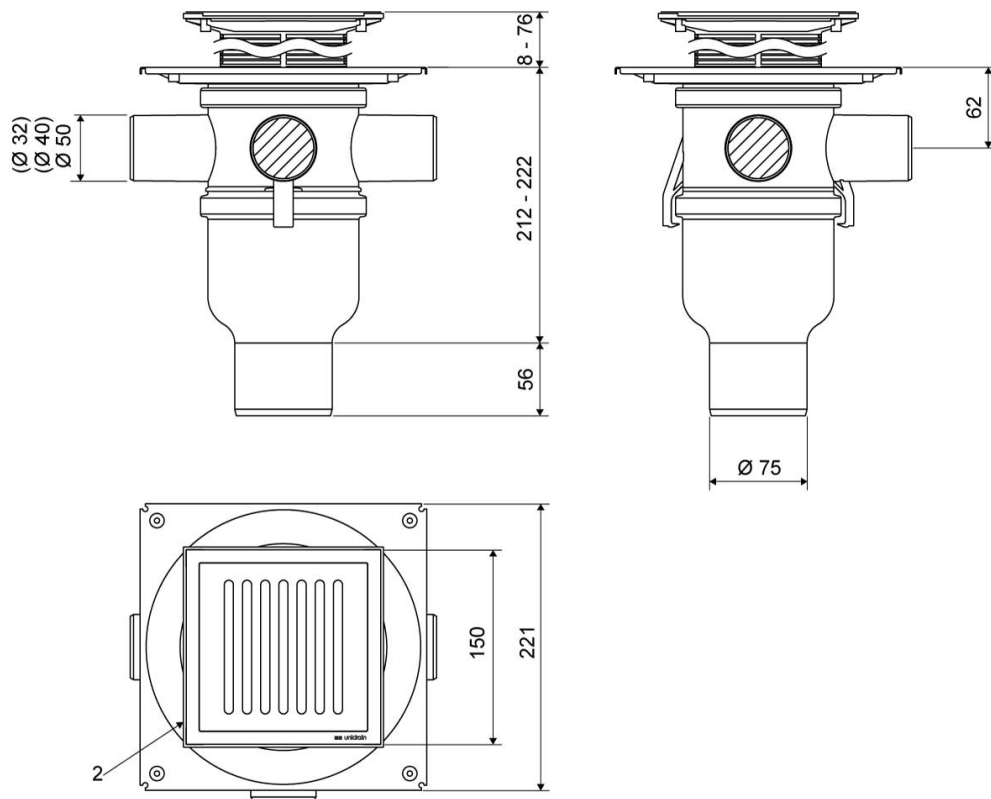

8024.0075

VVS: 155100846

Kvadrat Sampak 4 | ClassicLine Column 15x15 | Ø75 vandret | 8024

Komplet pakke med kvadratisk afløb. Pakken indeholder ClassicLine Column rist og ramme 15x15 cm, stålarmatur, flowguide, vandlås, udløbshus Ø75mm lodret m. sideindløb, 3 stk. reduktioner (2 stk. til 40 mm rør og 1 stk. til 32 mm rør).

Armaturet kan højdejusteres +/- 10mm i udløbshuset, og drejes 360°. ClassicLine ramme afkortes til fliseniveau. Minimum fliselag 8 mm.

Renseserviet medfølger.

Specifikationer

ARTIKEL NR 8024.0075	VVS NUMBER 155100846	MATERIALE Rustfrit stål (AISI 304), Plast PP og ABS
ANVENDELSE Kvadratafløb	OVERFLADE Bejdet stål	VANDLÅS/LUGTSPÆRRE Med
MEMBRAN Smøremembran	GULVKONSTRUKTION Beton	GULVBELÆGNING Fliser/Klinker
PASSER TIL 75/110 mm rørtilslutning	KAPACITET 1,4 l/s	SIDEINDLØB Med