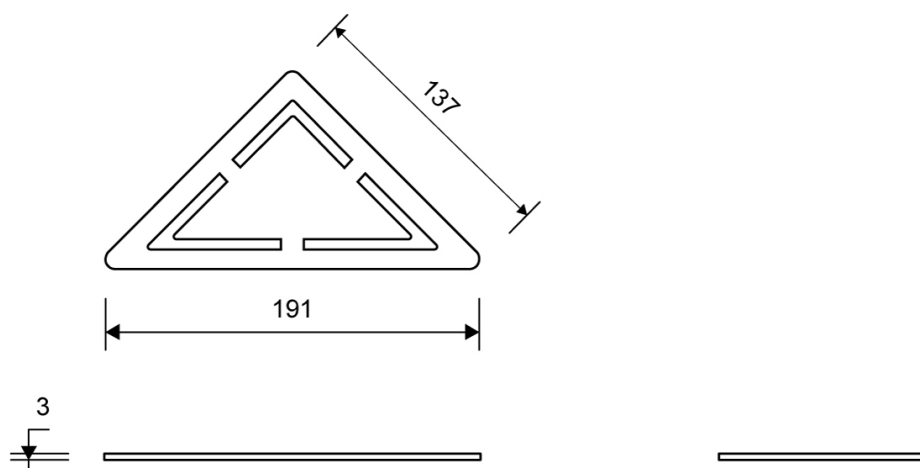

2603.0200

VVS: 155036320

ClassicLine rist | Design: Anniversario | 2603

Risten lægges på et forsænket leje i rammen, som sikrer præcis placering.

Kan kun benyttes med ClassicLine ramme.

Specifikationer

ARTIKEL NR	VVS NUMBER	VÆGT INKL EMBA
2603.0200	155036320	220 g
VÆGT EXCL EMBA	MATERIALE	ANVENDELSE
200 g	Rustfri stål (AISI 304)	Hjørneafløb
OVERFLADE	DESIGN	PASSER TIL
Børstet	Anniversario	Armatyr: 1001, 1002, 1003, 1004, 1100, 5002, 5003
LÆNGDEMODEL	LÆNGDE (L)	DIMENSION
200 mm	191 mm	3 mm massiv