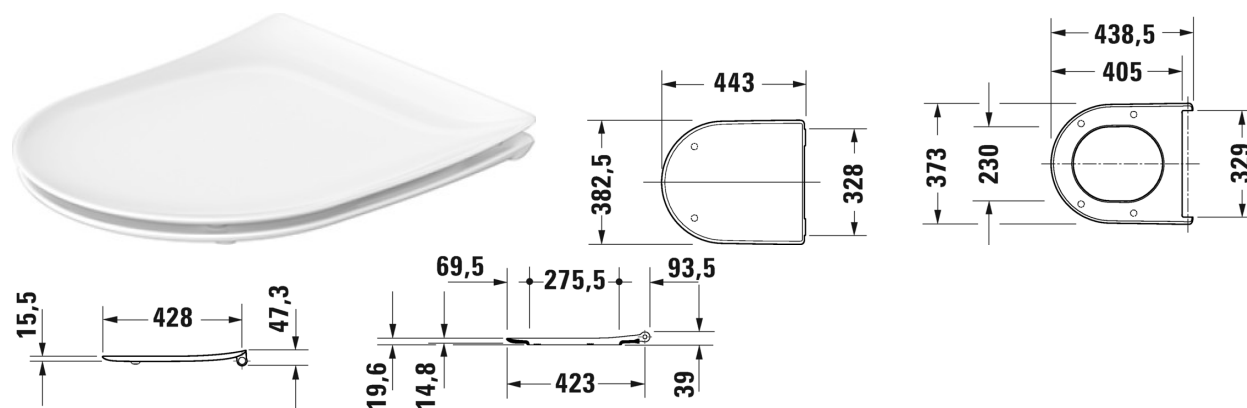

Soleil by Starck Toiletsæde # 0026490000

Toiletsæde	Dimension	Vægt	Ordrenummer
aftagelig, rustfri stål hængsler, med dæmpet lukning			
Farver			
00 Hvid (Alpin)			
Varianter			
		3,200 kg	0026490000

Alle tegninger indeholder nødvendige mål indenfor standard tolerancer. De er angivet i mm og er vejledende. For præcise mål, specielt ved specielle anvendelsesområder, anbefaler vi at vente til produktet er modtaget.