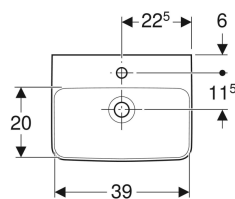

Geberit Renova Plan håndvask

Eksempelbillede

Egenskaber

- Egnet til underskab

Tekniske data

Materiale

Porcelæn

Varenr.	VVS nr.	Farve / overflade	Hanehul	Overløb	B	Bredt underskab	H	T
501.624.00.1	622942000	Hvid	Midtpå	Synlig	45 cm	38.4 cm	17 cm	34 cm
501.624.00.8	622942030	Hvid / KeraTect	Midtpå	Synlig	45 cm	38.4 cm	17 cm	34 cm
501.625.00.1	622942050	Hvid	Midtpå	Uden	45 cm	38.4 cm	17 cm	34 cm
501.625.00.8	622942080	Hvid / KeraTect	Midtpå	Uden	45 cm	38.4 cm	17 cm	34 cm
501.626.00.1	622942600	Hvid	Uden	Synlig	45 cm	38.4 cm	17 cm	34 cm
501.626.00.8	622942630	Hvid / KeraTect	Uden	Synlig	45 cm	38.4 cm	17 cm	34 cm
501.627.00.1	622942650	Hvid	Uden	Uden	45 cm	38.4 cm	17 cm	34 cm
501.627.00.8	622942680	Hvid / KeraTect	Uden	Uden	45 cm	38.4 cm	17 cm	34 cm