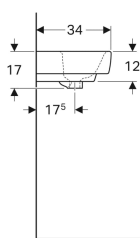

Geberit Renova Plan håndvask

Eksempelbillede

Egenskaber

- Egnet til underskab

Tekniske data

Materiale

Porcelæn

Varenr.	VVS nr.	Farve / overflade	Hanehul	Overløb	B	Bredt underskab	H	T
501.624.00.1	622942000	Hvid	Midtpå	Synlig	45 cm	38.4 cm	17 cm	34 cm
501.624.00.8	622942030	Hvid / KeraTect	Midtpå	Synlig	45 cm	38.4 cm	17 cm	34 cm
501.625.00.1	622942050	Hvid	Midtpå	Uden	45 cm	38.4 cm	17 cm	34 cm
501.625.00.8	622942080	Hvid / KeraTect	Midtpå	Uden	45 cm	38.4 cm	17 cm	34 cm
501.626.00.1	622942600	Hvid	Uden	Synlig	45 cm	38.4 cm	17 cm	34 cm
501.626.00.8	622942630	Hvid / KeraTect	Uden	Synlig	45 cm	38.4 cm	17 cm	34 cm
501.627.00.1	622942650	Hvid	Uden	Uden	45 cm	38.4 cm	17 cm	34 cm
501.627.00.8	622942680	Hvid / KeraTect	Uden	Uden	45 cm	38.4 cm	17 cm	34 cm