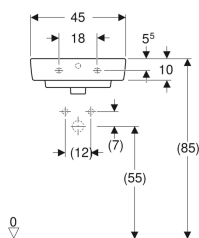

Geberit Renova Plan håndvask

Eksempelbillede

Egenskaber

- Egnet til underskab

Tekniske data

Materiale

Porcelæn

Varenr.	VVS nr.	Farve / overflade	Hanehul	Overløb	B	Bredt underskab	H	T
501.624.00.1	622942000	Hvid	Midtpå	Synlig	45 cm	38.4 cm	17 cm	34 cm
501.624.00.8	622942030	Hvid / KeraTect	Midtpå	Synlig	45 cm	38.4 cm	17 cm	34 cm
501.625.00.1	622942050	Hvid	Midtpå	Uden	45 cm	38.4 cm	17 cm	34 cm
501.625.00.8	622942080	Hvid / KeraTect	Midtpå	Uden	45 cm	38.4 cm	17 cm	34 cm
501.626.00.1	622942600	Hvid	Uden	Synlig	45 cm	38.4 cm	17 cm	34 cm
501.626.00.8	622942630	Hvid / KeraTect	Uden	Synlig	45 cm	38.4 cm	17 cm	34 cm
501.627.00.1	622942650	Hvid	Uden	Uden	45 cm	38.4 cm	17 cm	34 cm
501.627.00.8	622942680	Hvid / KeraTect	Uden	Uden	45 cm	38.4 cm	17 cm	34 cm