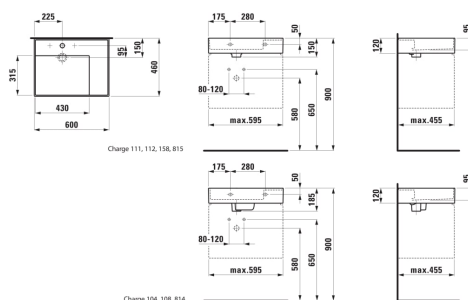

KARTELL LAUFEN

Håndvask, hylde til højre, med specielt skjult afløb

MÅL

Bredde	600 mm
Dybde	460 mm
Højde	120 mm

FARVE OG FINISH

■ 716 Matsort

MULIGHEDER

111 - ét hanehul, uden overløb

Antal fæstningspunkter : 2

Form : Rektangulær

Hanehulskonfiguration : 1 hanehul i midten

Indvendig form : 6 – Rektangulær

Installationstype : Toiletbord, Væghængt

Integreret hylde

Kummebredde (mm) : 315

Kummedybde (mm) : 95

Kummelængde (mm) : 430

Materiale : SaphirKeramik

Nettovægt (kg) : 16

Placering af hylde : Højre

Placering af kumme : Venstre

Vaskkapacitet (l) : 9,7

TEKNISKE TEGNINGER

KOMPATIBEL MED