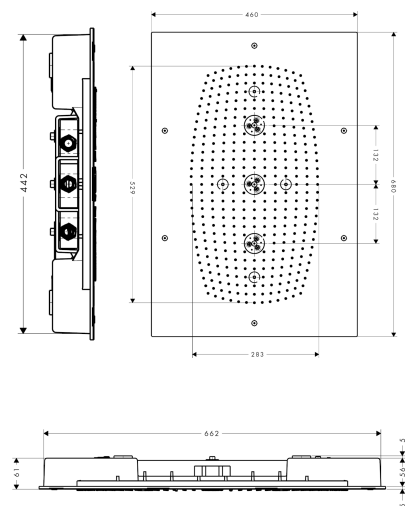

Måltegning