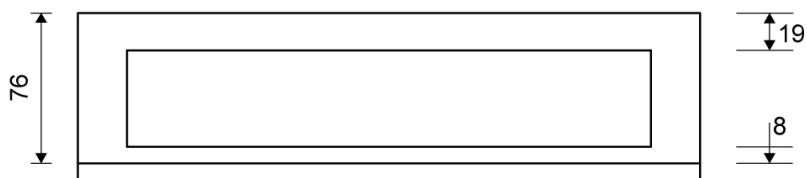

# 1916.1215

VVS: 155040255

HighLine Colour ramme | Kobber

Rammen er med til at understrege gulvafløbets eksklusive design.

Rammens højde (10, 12, 15 eller 25 mm) er afhængig af tykkelsen på gulvflisen.

Eksklusivt rammedesign med overdel af 4 mm massivt, rustfrit stål. Indlæg sikrer en præcis placering i armaturet.

NB! Rammehøjde (H) = flisetykkelse + ca. 2 mm fliseklæb og membran.

HighLine produkter kan ikke kombineres med 1004-afløb med sideudløb.

## Specifikationer

<b>ARTIKEL NR</b> 1916.1215	<b>VVS NUMBER</b> 155040255	<b>MATERIALE</b> Rustfri stål (AISI 304)
<b>ANVENDELSE</b> Linjeafløb	<b>OVERFLADE</b> PVD Kobber	<b>PASSER TIL</b> Armaturliste: 1001, 1002, 1003, 1004, 1100, 5002, 5003
<b>INDBYGNINGSLÆNGDE (L)</b> 1195 mm	<b>HØJDE (H)</b> H 15 mm	<b>LÆNGDEMODEL</b> 1200 mm
<b>INDLÆG</b> Kunststof		