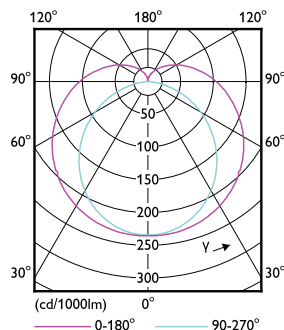

Målskitse

MASTER LEDtube HF 1200mm HO 14W830 T8

Product	D1	D2	A1	A2	A3
MASTER LEDtube HF 1200mm HO 14W830 T8	25,8 mm	28 mm	1198,2 mm	1205,3 mm	1212,4 mm

Fotometriske data

Spectral Power Distribution Colour

Light Distribution Diagram

MASTER LEDtube InstantFit HF

Fotometriske data

General uniform lighting

Levetid

Lumen Maintenance Diagram

FailureRate

LumenVsTc