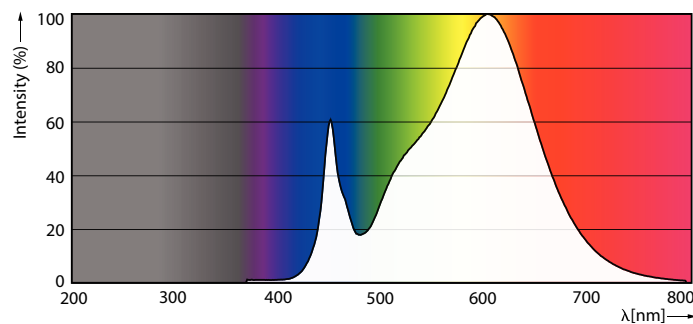

Fotometriske data

Spectral Power Distribution Colour