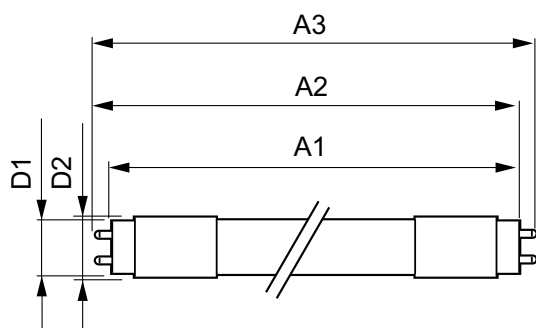

Lysstyringssystemer og dæmpning

Dæmpbar	Ja – kontrollér kompatibilitet med forkoblinger
---------	---

Mekanik og armaturhus

Lyskildefinish	Matteret
Lyskildemateriale	Plast
Produktlængde	1200 mm
Lyskildeform	Rør, dobbelte ender

Målskitse

MASTER LEDtube HF 1200mm HO 14W830 T8

Product	D1	D2	A1	A2	A3
MASTER LEDtube HF 1200mm HO 14W830 T8	25,8 mm	28 mm	1198,2 mm	1205,3 mm	1212,4 mm

Fotometriske data

Spectral Power Distribution Colour