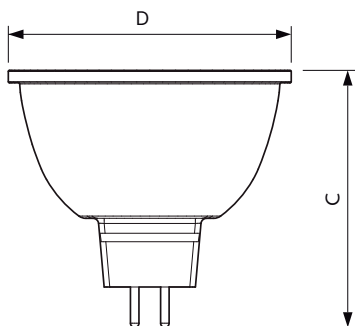

Produkt data

Generelle oplysninger	
Sokkel	GU5.3 [GU5.3]
CE-mærke	Ja
Opfylder kravene i EU RoHS	Ja
Nominel levetid (nom.)	40000 h
Interval mellem tænd/sluk	50000
	Narrow Cone
Plan	MASTER
Lysteknisk	
Farvekode	940 [CCT af 4000 K]
Spredningsvinkel (nom.)	10 °
Lysstrøm (nom.)	440 lm
Lysstyrke (nom.)	4800 cd
Farvebetegnelse	Kold-hvid (CW)
Korreleret farvetemperatur (nom.)	4000 K
Lyseffekt (nominel) (nom.)	65,00 lm/W
Farveensartethed	<3

Målskitse

MASTER LED ExpertColor 6.7-35W MR16 940 10D

Product	D	C
MASTER LED ExpertColor 6.7-35W MR16 940 10D	50,5 mm	46 mm

Fotometriske data

LEDspots MAS IC 6,7W MR16 GU5,3 940 10D-ADL

LEDspots MAS IC 6,7W MR16 GU5,3 940 60D-POC