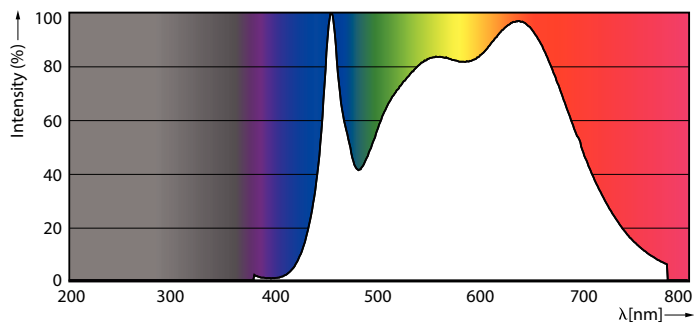

Produkt data

Generelle oplysninger	
Sokkel	GU5.3 [GU5.3]
CE-mærke	Ja
Opfylder kravene i EU RoHS	Ja
Nominel levetid (nom.)	40000 h
Interval mellem tænd/sluk	50000
	Narrow Cone
Plan	MASTER
Lysteknisk	
Farvekode	940 [CCT af 4000 K]
Spredningsvinkel (nom.)	10 °
Lysstrøm (nom.)	440 lm
Lysstyrke (nom.)	4800 cd
Farvebetegnelse	Kold-hvid (CW)
Korreleret farvetemperatur (nom.)	4000 K
Lyseffekt (nominel) (nom.)	65,00 lm/W
Farveensartethed	<3

Farvegengivelsesindeks (nom.)	97
LLMF ved den nominelle levetids udløb (nom.)	70 %
Lysstrøm i kegle på 90° (nominel)	440 lm
Drift og el	
Indgangsfrekvens	- Hz
Power (Rated) (Nom)	6,7 W
Lyskildens strømstyrke (nom.)	650 mA
Wattforbrugsækvivalent	35 W
Opstarttid (nom.)	0,5 s
Opvarmningstid til 60 % lysudbytte (nom.)	0,5 s
Effektfaktor (nom.)	0,7
Spænding (nom.)	ac electronic 12 V
Temperatur	
T-kappe, maks. (nom.)	92 °C

Målskitse

MASTER LED ExpertColor 6.7-35W MR16 940 10D

Product	D	C
MASTER LED ExpertColor 6.7-35W MR16 940 10D	50,5 mm	46 mm

Fotometriske data

LEDspots MAS IC 6,7W MR16 GU5,3 940 10D-ADL

LEDspots MAS IC 6,7W MR16 GU5,3 940 60D-POC

MASTER LED-spot ExpertColor LV

Fotometriske data

LEDspots MAS IC 6,7W MR16 GU5,3 930 10D-LDD

Levetid

Life Expectancy Diagram

Lumen Maintenance Diagram