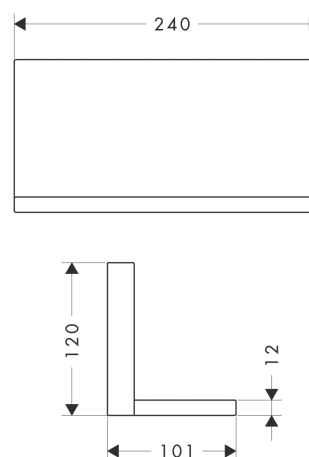

#### Kendetegn

- til brug med enten vertikal eller horisontal montering af indbygningsdel
- ved anvendelse af hylde mellem vandførende dele (#10755000, 10751000, # 10942000, # 10972000, # 10651000, # 28491000) i direkte forbindelse (10 mm afstand) anbefales anvendelse af indbygningsdel # 40878180
- egnet til montering med eller uden indbygningsdel # 40878180
- materiale ramme: massiv messing
- hylde materiale: metal
- med befæstelsesmateriale
- skjult fastgørelse
- boreafstand: 72 mm
- borehullets diameter: 6 mm

#### Måltegning