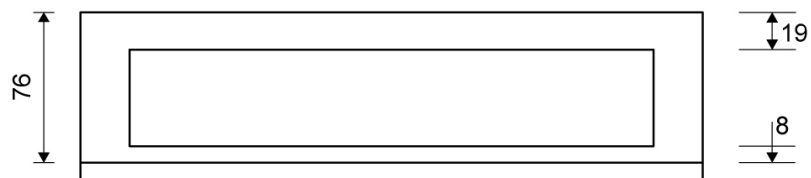

# 1918.1225

VVS: 155040287

HighLine Colour ramme | Håndpoleret stål

Rammen er med til at understrege gulvafløbets eksklusive design.

Rammehøjde (10, 12, 15 eller 25 mm) tilpasses tykkelsen på gulvflisen.

Eksklusivt rammedesign med overdel af 4 mm massivt, rustfrit stål. Indlæg sikrer en præcis placering i armaturet.

NB! Rammehøjde (H) = flisetykkelse + ca. 2 mm fliseklæb og membran.

## Specifikationer

<b>ARTIKEL NR</b> 1918.1225	<b>VVS NUMBER</b> 155040287	<b>MATERIALE</b> Rustfri stål (AISI 304)
<b>ANVENDELSE</b> Linjeafløb	<b>OVERFLADE</b> Håndpoleret stål	<b>PASSER TIL</b> Armatyr: 1001, 1002, 1003, 1004, 1100, 5002, 5003
<b>INDBYGNINGSLÆNGDE (L)</b> 1195 mm	<b>HØJDE (H)</b> H 25 mm	<b>LÆNGDEMODEL</b> 1200 mm
<b>INDLÆG</b> Kunststof		