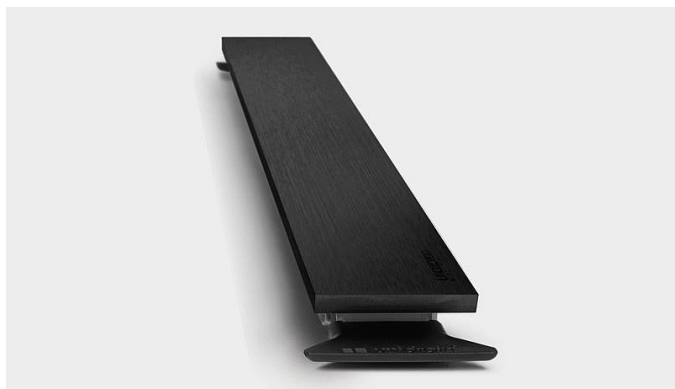

1920.0917

VVS: 155041917

HighLine Colour Panel | Sort

Sættet består af panel, stel, forhøjersæt og skruer, der samles inden montering.

Inkl. 2 stk. kroge til brug når panelet skal løftes. Panelløsningen placeres direkte i armaturet, hvor stallets udformning sikrer præcis placering.

Monteres med HighLine ramme.

Forhøjersæt til justering af panelet medfølger, så du kan matche panelet med rammehøjden og gulvflisens tykkelse.

Specifikationer

ARTIKEL NR 1920.0917	VVS NUMBER 155041917	MATERIALE Rustfri stål (AISI 304)
ANVENDELSE Linjeafløb	OVERFLADE PVD Sort	PASSER TIL Armatyr: 1001, 1002, 1003, 1004, 1100, 5002, 5003
LÆNGDEMODEL 900 mm	FORHØJERSÆT Plast (PE)	LÆNGDE UDEN/MED RAMME 833/895 mm