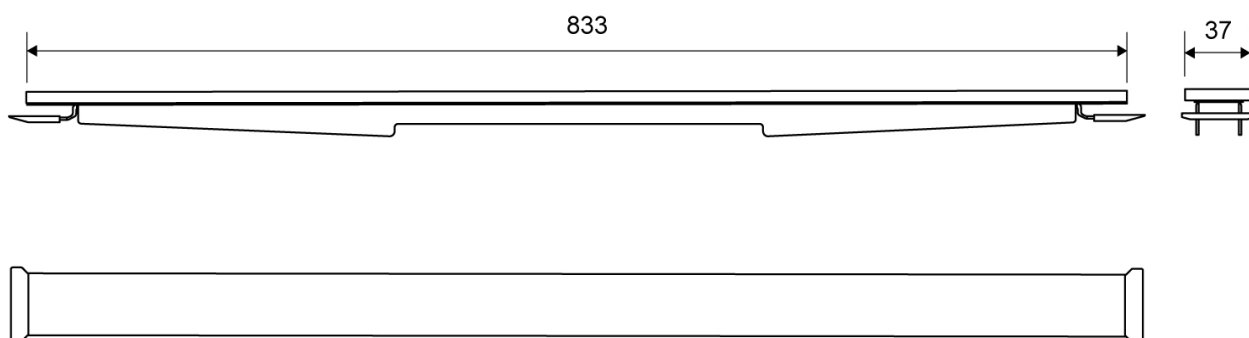

1920.0917

VVS: 155041917

HighLine Colour Panel | Sort

Sættet består af panel, stel, forhøjersæt og skruer, der samles inden montering.

Inkl. 2 stk. kroge til brug når panelet skal løftes. Panelløsningen placeres direkte i armaturet, hvor stallets udformning sikrer præcis placering.

Monteres med HighLine ramme.

Forhøjersæt til justering af panelet medfølger, så du kan matche panelet med rammehøjden og gulvflisens tykkelse.

Specifikationer

ARTIKEL NR 1920.0917	VVS NUMBER 155041917	MATERIALE Rustfri stål (AISI 304)
ANVENDELSE Linjeafløb	OVERFLADE PVD Sort	PASSER TIL Armatyr: 1001, 1002, 1003, 1004, 1100, 5002, 5003
LÆNGDEMODEL 900 mm	FORHØJERSÆT Plast (PE)	LÆNGDE UDEN/MED RAMME 833/895 mm