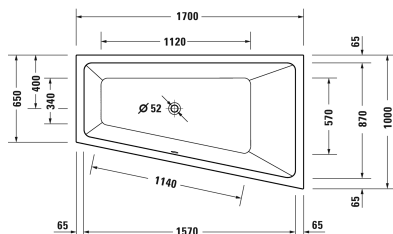

Duravit No.1 Badekar # 700509000000000

| < 1700 mm > |

Badekar	Dimension	Vægt	Ordrenummer
trapez, indbygning, ryglæn i højre side, sanitærakryl , Filling capacity 210 l , water level 360 mm			
Farver			
00 Hvid (Alpin)			
Varianter			
Badekar	1700 x 1000 mm	26,500 kg	700509000000000
Matchende udstyr			
Badekargreb krom			792804
Matchende produkter			
Befæstigelse til fastgørelse og understøttelse af D-Code/D-Neo/Duravit No.1 badekar og D-Code brusekar, 3 stk.,			790125
Kantbånd til badekar til støjdæmpning, Længde: 3300 mm, Bredde: 70 mm,			790126
Bensæt til D-Code brusekar, med længde \geq 1500 mm, til Duravit No.1 badekar, højdejusterbar 115 - 180 mm, højde justerbar fra 135 - 165 mm hvis der anvendes støjreducerende pakning for brusekar, 3 stk.,			790158
Støjbeskyttelse til akryl badekar ****, Indhold: Støjreducerende fastgørelse, Bitumen puder, kantbånd # 790126,			791368
Af- og overløbssæt Quadroval med vandpåfyldning, krom, til Happy D.2 badekar, afløbshoved 52 mm, *, Kabellængde 700 mm,			792217
Af- og overløbssæt krom, til D-Neo/Duravit No.1 badekar med centralt afløb, afløbshoved 52 mm, Kabellængde 700 mm,			791287
Monteringskasse til # 700509,			792438

Alle tegninger indeholder nødvendige mål indenfor standard tolerancer. De er angivet i mm og er vejledende. For præcise mål, specielt ved specielle anvendelsesområder, anbefaler vi at vente til produktet er modtaget.