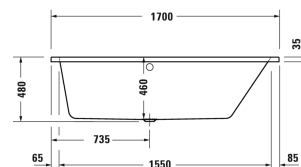

Duravit No.1 Badekar # 700509000000000

| < 1700 mm > |

Badekar	Dimension	Vægt	Ordrenummer
trapez, indbygning, ryglæn i højre side, sanitærakryl , Filling capacity 210 l , water level 360 mm			
Farver			
00 Hvid (Alpin)			
Varianter			
Badekar	1700 x 1000 mm	26,500 kg	700509000000000
Matchende udstyr			
Badekargreb krom			792804
Matchende produkter			
Befæstigelse til fastgørelse og understøttelse af D-Code/D-Neo/Duravit No.1 badekar og D-Code brusekar, 3 stk.,			790125
Kantbånd til badekar til støjdæmpning, Længde: 3300 mm, Bredde: 70 mm,			790126
Bensæt til D-Code brusekar, med længde \geq 1500 mm, til Duravit No.1 badekar, højdejusterbar 115 - 180 mm, højde justerbar fra 135 - 165 mm hvis der anvendes støjreducerende pakning for brusekar, 3 stk.,			790158
Støjbeskyttelse til akryl badekar ****, Indhold: Støjreducerende fastgørelse, Bitumen puder, kantbånd # 790126,			791368
Af- og overløbssæt Quadroval med vandpåfyldning, krom, til Happy D.2 badekar, afløbshoved 52 mm, *, Kabellængde 700 mm,			792217
Af- og overløbssæt krom, til D-Neo/Duravit No.1 badekar med centralt afløb, afløbshoved 52 mm, Kabellængde 700 mm,			791287
Monteringskasse til # 700509,			792438

Alle tegninger indeholder nødvendige mål indenfor standard tolerancer. De er angivet i mm og er vejledende. For præcise mål, specielt ved specielle anvendelsesområder, anbefaler vi at vente til produktet er modtaget.